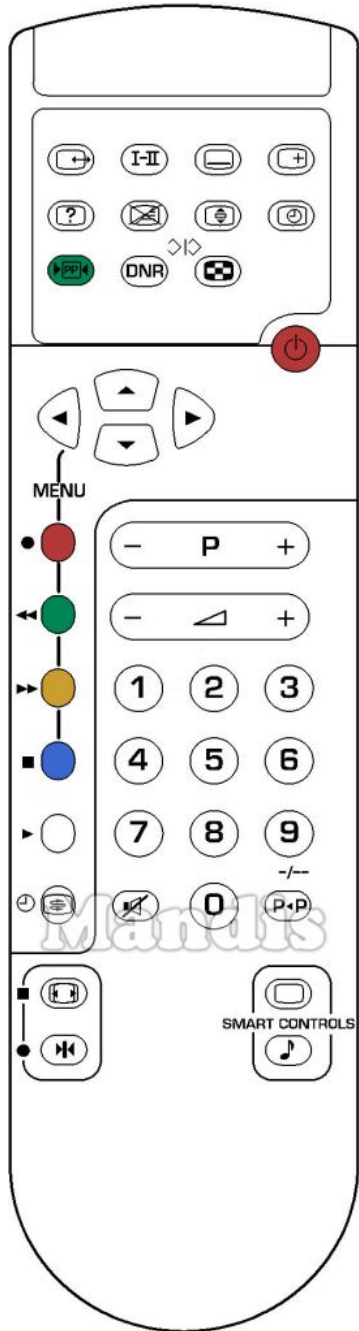

**Originalfernbedienung    Ersatzfernbedienung**

	Power		Power
	><>		Shift + Menu
	Source		AV
	I - II		Dual
	Subtitles		Subt
	[ i+ ]		Info
	[ ? ]		D. Menu
	Mix		TV/R
	Zoom		Eject
	Time		Shift + AV
	[ PP ]		Back
	DNR		Options
	Mosaic		Guide
	Up		Up
	Down		Down
	Right		Right
	Left		Left

**Originalfernbedienung    Ersatzfernbedienung**

	Red / Menu		Red
	Red / Menu		Shift + Format
	Green / Menu		Green
	Green / Menu		Shift + Dual
	Yellow / Other		Yellow
	Yellow / Other		Menu
	Blue / OK		Blue
	Blue / OK		Ok
	Special Audio		Shift + Subt
	Text		Text
	P -		Ch -
	P +		Ch +
	Vol -		Vol -
	Vol +		Vol +
	1		1
	2		2
	3		3

Originalfernbedienung Ersatzfernbedienung

	4		4
	5		5
	6		6
	7		7
	8		8
	9		9
	0		0
	Mute		Mute
	P < P		Pre Ch
	Format		Format
	Freeze		Pause
	Smart Controls Picture		Smart
	Smart Controls Audio		Media

Originalfernbedienung Ersatzfernbedienung

**Originalfernbedienung    Ersatzfernbedienung**

	Power		Power
	Time		TV/R
	Zoom		3D
	Mix		Text
	[?]		Shift + Info
	[i+]		Info
	Freeze/Rec		Pause
	Format/Stop		Format
	Source		AV
	I-II		Dual
	Up		Up
	Down		Down
	Right		Right
	Left		Left
	Rec		Rec
	<<		<<
	>>		>>