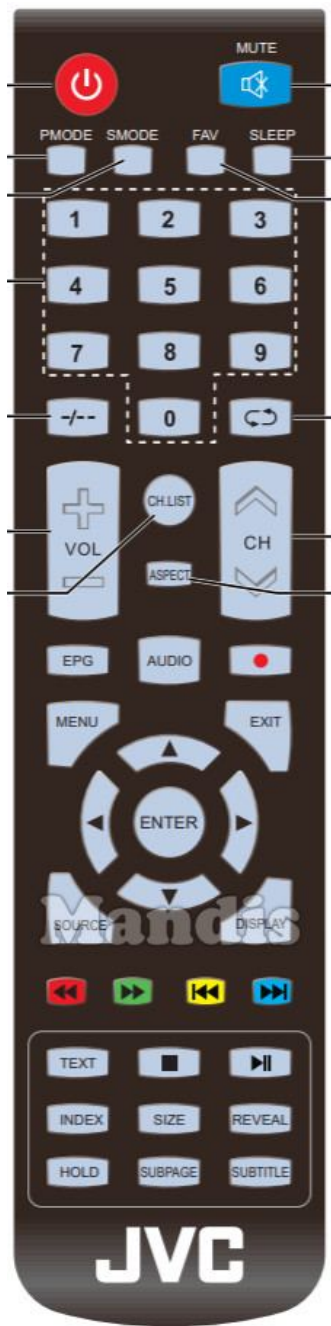

Originalfernbedienung Ersatzfernbedienung

	Power		Power
	Mute		Mute / Dimmer
	P.Mode		Picture / Format
	S.Mode		Sound / Title
	FAV		Fav / Marker / PC
	Sleep		Sleep / Timer
	1		1
	2		2
	3		3
	4		4
	5		5
	6		6
	7		7
	8		8
	9		9
	0		Shift + Guide / EPG / -/-
	0		0

Originalfernbedienung Ersatzfernbedienung

	Recall		Back / Return
	Vol+		Vol+
	CH.List		Smart / List
	CH+		CH+ / Page+
	Vol-		Vol-
	Aspect		Shift + Picture / Format
	CH-		CH- / Page-
	EPG		Guide / EPG / -/-
	Audio		Audio / Lang I/II
	Rec		Rec / Rec Mode
	Menu		Menu / Home
	Exit		Exit / Cancel / Clear
	Up		Up
	Left		Left
	Enter		OK
	Right		Right
	Source		AV / Input / RDS

Originalfernbedienung Ersatzfernbedienung

	Down		Down
	Display		Display / Media
	Red		Red / Netflix / Search
	<<		<< / Tune-
	Green		Green / APP / Repeat
	>>		>> / Tune+
	Yellow		Yellow / YouTube / Repeat
	I<<		I<< / Preset-
	Blue		Blue / Prime Video / Random
	>>I		>>I / Preset+
	Text		Text / Goto
	Stop		Stop / Hold
	Play		Play / Slow
	Pause		Pause / Step / Freeze
	Index		D.Menu / Top
	Size		Zoom / Size
	Reveal		Shift + Back / Return

Originalfernbedienung Ersatzfernbedienung

	Hold		Shift + Stop /
	Subpage		Setup / OPT /
	Subtitle		Subtitle / EQ