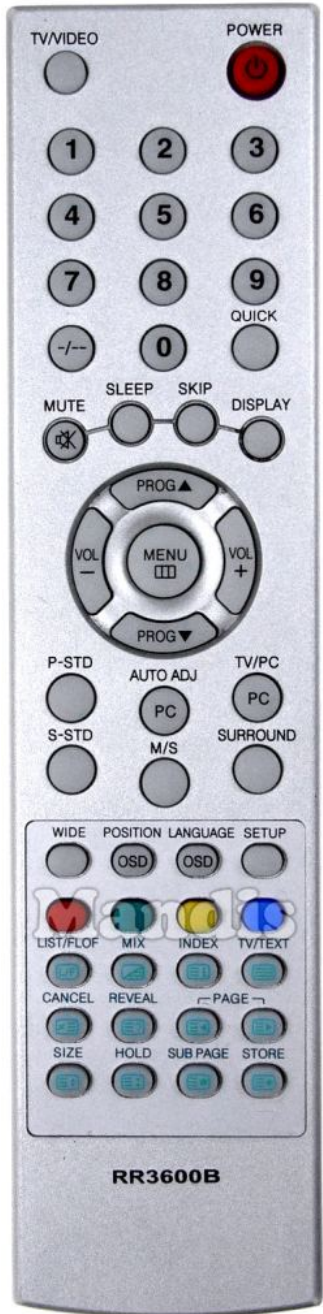

Originalfernbedienung Ersatzfernbedienung

	Power		Power
	TV / Video		AV
	1		1
	2		2
	3		3
	4		4
	5		5
	6		6
	7		7
	8		8
	9		9
	0		0
	-/--		Guide
	Quick		Pre Ch
	Mute		Mute
	Sleep		Sleep
	Skip		Exit

Originalfernbedienung Ersatzfernbedienung

	Display		Info
	Up / Prog +		Ch +
	Up / Prog +		Up
	Down / Prog -		Ch -
	Down / Prog -		Down
	Right / Vol +		Vol +
	Right / Vol +		Right
	Left / Vol -		Vol -
	Left / Vol -		Left
	Menu		Menu
	Menu		Ok
	P-STD		Shift + Format
	S-STD		Dual
	PC Auto Adj		Smart
	PC / TV/PC		Media
	M / S		TV/R
	Surround		Shift + Dual

Originalfernbedienung Ersatzfernbedienung

	Wide		Format
	OSD Position		3D
	OSD Language		Shift + 3D
	Setup		Options
	Red		Red
	Green		Green
	List / FLOF		List
	Yellow		Yellow
	Blue		Blue
	Mix		Shift + Text
	Index		Shift + Info
	TV / Text		Text
	Cancel		Back
	Subpage		Subt
	Reveal		Play
	Page -		I<<
	Page +		>>I

Originalfernbedienung Ersatzfernbedienung

	Size		Eject
	Hold		Stop
	Store		Shift + Smart