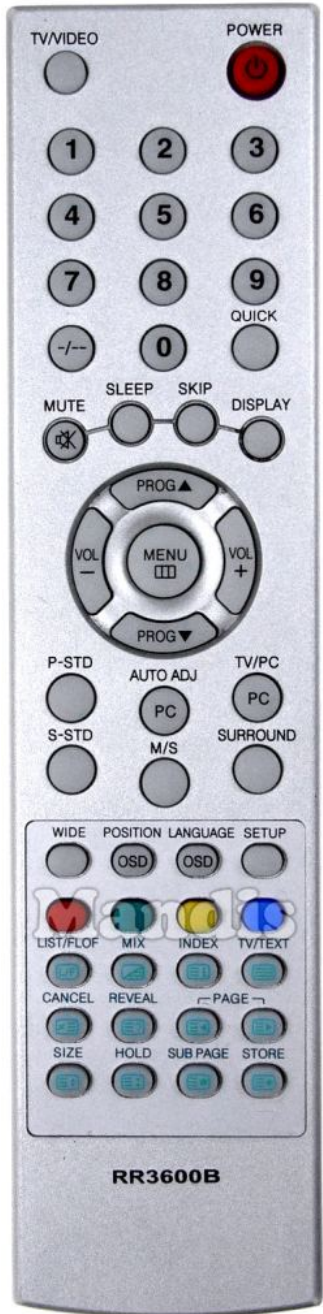

Originalfernbedienung Ersatzfernbedienung

	Power		Power
	TV / Video		AV
	1		1
	2		2
	3		3
	4		4
	5		5
	6		6
	7		7
	8		8
	9		9
	0		0
	-/--		Guide
	Quick		Pre Ch
	Mute		Mute
	Sleep		Sleep
	Skip		Exit

Originalfernbedienung Ersatzfernbedienung

	Display		Info
	Up / Prog +		Ch +
	Up / Prog +		Up
	Down / Prog -		Ch -
	Down / Prog -		Down
	Right / Vol +		Vol +
	Right / Vol +		Right
	Left / Vol -		Vol -
	Left / Vol -		Left
	Menu		Menu
	Menu		Ok
	P-STD		Shift + Format
	S-STD		Dual
	PC Auto ADJ		Smart
	PC / TV/PC		Media
	M / S		TV/R
	Surround		Shift + Dual

Originalfernbedienung Ersatzfernbedienung

	Wide		Format
	OSD Position		3D
	OSD Language		Shift + 3D
	Setup		Options
	Red		Red
	Green		Green
	List / FLOF		List
	Yellow		Yellow
	Blue		Blue
	Mix		Shift + Text
	Index		Shift + Info
	TV / Text		Text
	Cancel		Back
	Subpage		Subt
	Reveal		Play
	Page -		I<<
	Page +		>>I

Originalfernbedienung Ersatzfernbedienung

	Size		Eject
	Hold		Stop
	Store		Shift + Smart