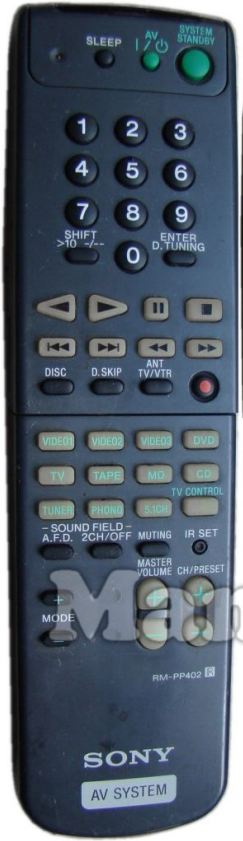

Originalfernbedienung	Ersatzfernbedienung
 System Standby	 Power
 Sleep	 Sleep
 1	 1
 2	 2
 3	 3
 4	 4
 5	 5
 6	 6
 7	 7
 8	 8
 9	 9
 0	 0
 +10	 Guide
 Video 1	 Shift + 1
 Video 2	 Shift + 2
 Video 3	 Shift + 3
 DVD	 Shift + 4

Originalfernbedienung	Ersatzfernbedienung
 TV	 Shift + 5
 Tape	 Shift + 6
 MD	 Shift + 7
 CD	 Shift + 8
 Tuner	 Shift + Guide
 Phono	 Shift + 9
 5.1 CH	 Shift + 0
 Sound Field	 Smart
 Sound Field 2CH / Off	 Media
 Mode +	 >>
 Mode -	 <<
 Mute	 Mute
 Master Volume	 Vol +
 Master Volume	 Vol -
 CH/Preset +	 Ch +
 CH/Preset -	 Ch -
 Up	 Up

Originalfernbedienung	Ersatzfernbedienung	Originalfernbedienung	Ersatzfernbedienung
	Left		Left
	Right		Right
	Down		Down
	Cursor Mode		Options
	Bass Boost		Dual
	EQ		Subt
	Test Tone		TV/R
	Rear +		Shift + Up
	Rear -		Shift + Down
	Center +		Shift + Right
	Center -		Shift + Left