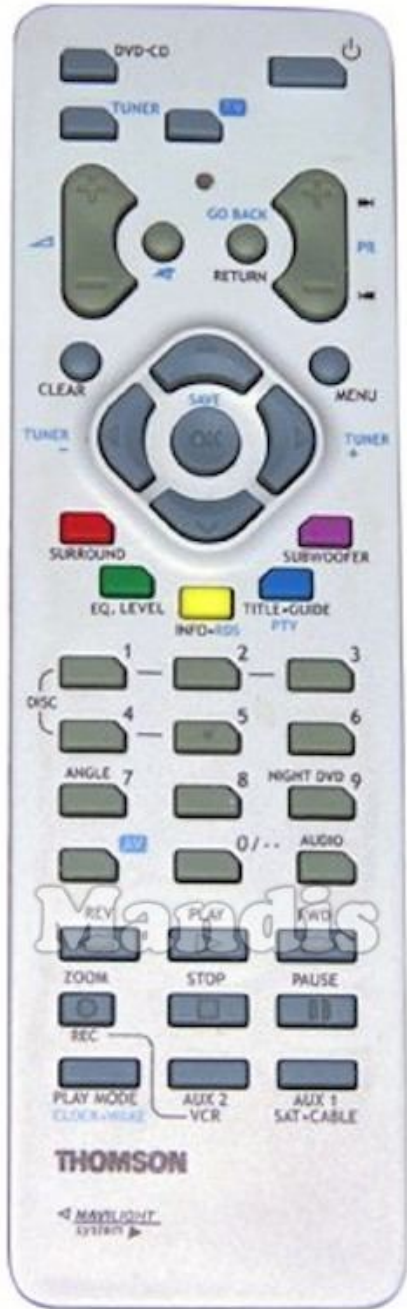

**Originalfernbedienung Ersatzfernbedienung**

	Power		Power
	Mute		Mute
	Menu		Menu
	1 / Disc 1		1
	2 / Disc 2		2
	3 / Disc 3		3
	4 / Disc 4		4
	5 / Disc 5		5
	6		6
	7 / Angle		7
	8		8
	9 / Night DVD		9
	0 / --		0
	Aux 1 / SAT /		AV
	Aux 2 / VCR		Shift + AV
	Tuner		Shift + TV/R
	TV		TV/R

**Originalfernbedienung Ersatzfernbedienung**

	DVD / CD		Media
	Vol +		Vol +
	Vol -		Vol -
	>>		>>
	<<		<<
	Up		Up
	Right		Right
	Down		Down
	Left		Left
	OK / Save		Ok
	Return		Back
	Clear / Sleep		Sleep
	Play Mode		Shift + Play
	Pause		Pause
	Stop		Stop
	Rec / Zoom		Rec
	<< REV		<<

Originalfernbedienung   Ersatzfernbedienung

	Play		Play
	>> FWD		>>
	Audio		Dual
	PR +		Ch +
	PR -		Ch -
	Tuner -		Shift + Left
	Tuner +		Shift + Right
	Purple /		Pre Ch
	Red / Surround		Red
	Green / EQ Level		Green
	Yellow / Info		Yellow
	Blue / Title/Guide		Blue
	Yellow / Info		Info
	Blue / Title/Guide		Guide