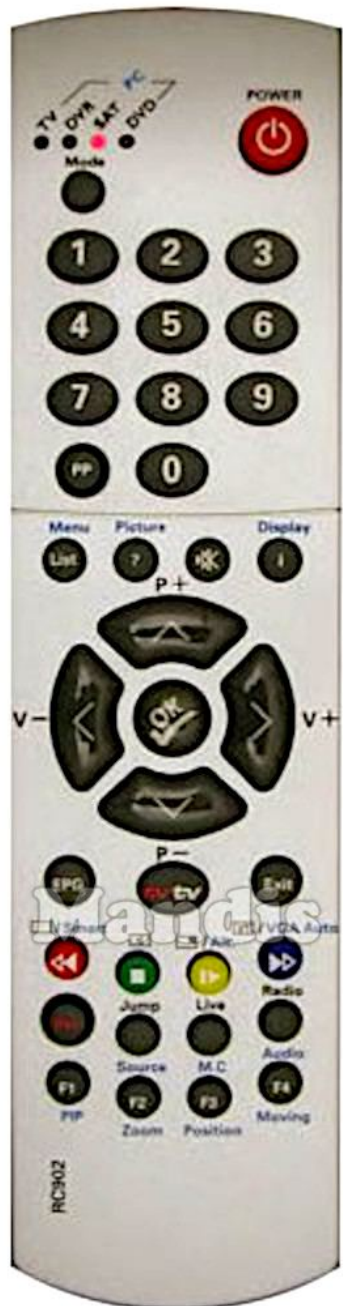

Originalfernbedienung Ersatzfernbedienung

	Power		Power
	1		1
	2		2
	3		3
	4		4
	5		5
	6		6
	7		7
	8		8
	9		9
	0		0
	PP		Back
	List / Menu		Menu
	? / Picture		Format
	Mute		Mute
	i / Display		Info
	Up / P+		Up

Originalfernbedienung Ersatzfernbedienung

	Down / P-		Down
	Right / V+		Right
	Left / V-		Left
	OK		Ok
	Up / P+		Ch +
	Down / P-		Ch -
	Right / V+		Vol +
	Left / V-		Vol -
	EPG		Guide
	TVTV		TV/R
	Exit		Exit
	Red / <<		Red
	Green / Stop		Green
	Yellow / I>		Yellow
	Blue / >> / VT		Blue
	Rec		Rec
	Jump / Source		Smart

Originalfernbedienung Ersatzfernbedienung

	Jump / Source		AV
	Live / MC		Media
	Radio / Audio		Shift + TV/R
	F1 / PIP		Shift + 1
	F2 / Zoom		Shift + 2
	F2 / Zoom		Eject
	F3 / Positioning		Shift + 3
	F4 / Moving		Shift + 4