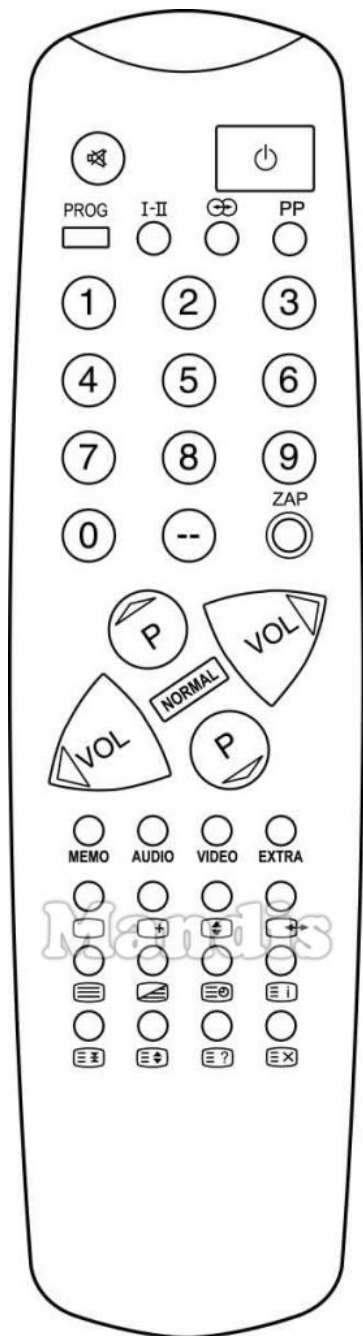

Originalfernbedienung Ersatzfernbedienung

	Mute		Mute / Dimmer
	Power		Power
	Prog		TV/Radio /
	I-II		Audio / Lang I/II
	O to O		Sound / Title
	PP		Back / Return
	1		1
	2		2
	3		3
	4		4
	5		5
	6		6
	7		7
	8		8
	9		9
	0		0
	--		Guide / EPG / --

Originalfernbedienung Ersatzfernbedienung

	ZAP		Smart / List
	Up / P+		Up
	Up / P+		CH+ / Page+
	Right / Vol+		Right
	Right / Vol+		Vol+
	Left / Vol-		Left
	Left / Vol-		Vol-
	Normal		OK
	Down / P-		Down
	Down / P-		CH- / Page-
	Red / Memo		Red / Netflix / Search
	Green / Audio		Green / APP / Repeat
	Green / Audio		Shift + Audio / Lang I/II
	Yellow / Video		Yellow / YouTube / Repeat
	Blue / Extra		Blue / Prime Video / Random
	[]		Display / Media
	[+]		Stop / Hold

Originalfernbedienung Ersatzfernbedienung

	[◆]		Setup / OPT /
	[]↔		D.Menu / Top
	[≡]		Text / Goto
	[/≡]		Shift + Text /
	[≡○]		Subtitle / EQ
	[≡ i]		Info / Angle
	[≡□]		Pause / Step / Freeze
	[≡◆]		Zoom / Size
	[≡?]		AV / Input / RDS
	[≡X]		Exit / Cancel / Clear