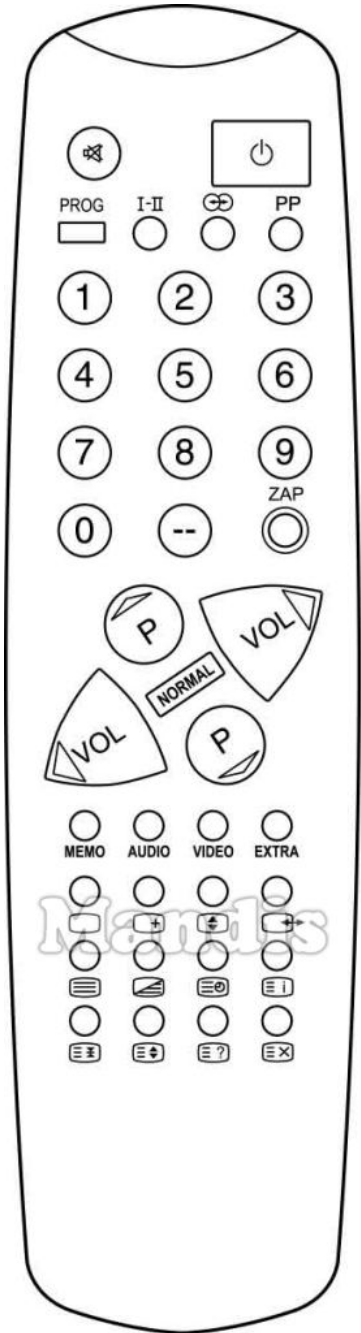

Originalfernbedienung Ersatzfernbedienung

	Mute		Mute / Dimmer
	Power		Power
	Prog		TV/Radio /
	I-II		Audio / Lang I/II
	O to O		Sound / Title
	PP		Back / Return
	1		1
	2		2
	3		3
	4		4
	5		5
	6		6
	7		7
	8		8
	9		9
	0		0
	--		Guide / EPG / --

Originalfernbedienung Ersatzfernbedienung

	ZAP		Smart / List
	Up / P+		Up
	Up / P+		CH+ / Page+
	Right / Vol+		Right
	Right / Vol+		Vol+
	Left / Vol-		Left
	Left / Vol-		Vol-
	Normal		OK
	Down / P-		Down
	Down / P-		CH- / Page-
	Red / Memo		Red / Netflix / Search
	Green / Audio		Green / APP / Repeat
	Green / Audio		Shift + Audio / Lang I/II
	Yellow / Video		Yellow / YouTube / Repeat
	Blue / Extra		Blue / Prime Video / Random
	[]		Display / Media
	[+]		Stop / Hold

Originalfernbedienung **Ersatzfernbedienung**

	[♦]	OPT-TOOLS SETUP	Setup / OPT /
	[↔]	TOP MENU D.MENU	D.Menu / Top
	[≡]	GOTO TEXT	Text / Goto
	[/ ≡]	SHIFT + GOTO TEXT	Shift + Text /
	[≡ ⇨]	EQ SUBTITLE	Subtitle / EQ
	[≡ ⇨]	ANGLE INFO	Info / Angle
	[≡ □]	STEP - FREEZE 	Pause / Step / Freeze
	[≡ ♦]	SIZE ZOOM	Zoom / Size
	[≡ ?]	RDS AV INPUT	AV / Input / RDS
	[≡ X]	CLEAR EXIT CANCEL	Exit / Cancel / Clear