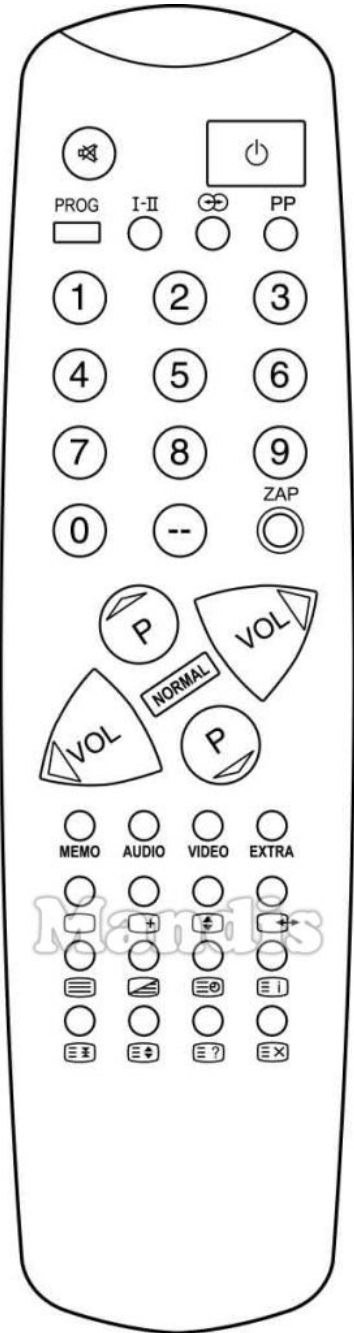

Originalfernbedienung Ersatzfernbedienung

	Mute		Mute / Dimmer
	Power		Power
	Prog		TV/Radio /
	I-II		Audio / Lang I/II
	O to O		Sound / Title
	PP		Back / Return
	1		1
	2		2
	3		3
	4		4
	5		5
	6		6
	7		7
	8		8
	9		9
	0		0
	--		Guide / EPG / --

Originalfernbedienung Ersatzfernbedienung

	ZAP		Smart / List
	Up / P+		Up
	Up / P+		CH+ / Page+
	Right / Vol+		Right
	Right / Vol+		Vol+
	Left / Vol-		Left
	Left / Vol-		Vol-
	Normal		OK
	Down / P-		Down
	Down / P-		CH- / Page-
	Red / Memo		Red / Netflix / Search
	Green / Audio		Green / APP / Repeat
	Green / Audio		Shift + Audio / Lang I/II
	Yellow / Video		Yellow / YouTube / Repeat
	Blue / Extra		Blue / Prime Video / Random
	[ ]		Display / Media
	[ + ]		Stop / Hold

Originalfernbedienung Ersatzfernbedienung

	[ ◆ ]		Setup / OPT /
	[ ]↔		D.Menu / Top
	[ ≡ ]		Text / Goto
	[ /≡ ]	 + 	Shift + Text /
	[ ≡ ⊕ ]		Subtitle / EQ
	[ ≡ i ]		Info / Angle
	[ ≡ □ ]		Pause / Step / Freeze
	[ ≡ ◆ ]		Zoom / Size
	[ ≡ ? ]		AV / Input / RDS
	[ ≡ X ]		Exit / Cancel / Clear