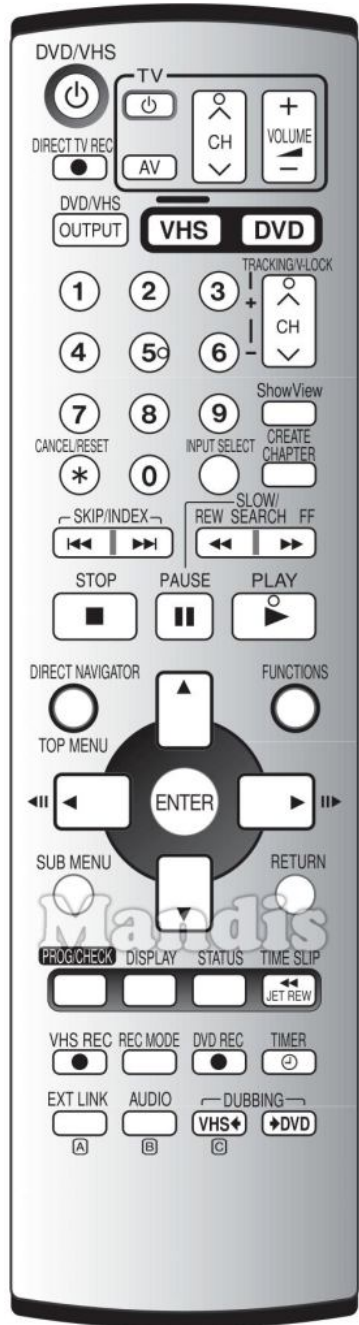

**Originalfernbedienung Ersatzfernbedienung**

 VHS/DVD Power	 Power
 Direct TV Rec	 Subt
 VHS/DVD	 Smart
 1	 1
 2	 2
 3	 3
 4	 4
 5	 5
 6	 6
 7	 7
 8	 8
 9	 9
 0	 0
 Cancel / Reset	 Exit
 Input Select	 Guide
 CH+ / Tracking/V-Lock+	 Ch +
 CH- / Tracking/V-Lock-	 Ch -

Originalfernbedienung    Ersatzfernbedienung

 Prog / Check	 Sleep
 Display	 Info
 Status	 Media
 Time Slip	 Vol +
 Timer	 AV
 Ext Link	 3D
 Audio / B	 Dual
 Dubbing	 Blue

Originalfernbedienung    Ersatzfernbedienung

Originalfernbedienung Ersatzfernbedienung

	Power		Power
	AV		AV
	Volume+		Vol +
	Volume-		Vol -
	CH+		Ch +
	CH-		Ch -

Originalfernbedienung Ersatzfernbedienung

**Originalfernbedienung    Ersatzfernbedienung**

	VHS/DVD Power		Power
	Direct TV Rec		Subt
	VHS/DVD		Smart
	1		1
	2		2
	3		3
	4		4
	5		5
	6		6
	7		7
	8		8
	9		9
	0		0
	Cancel / Reset		Exit
	Input Select		AV
	CH+ / Tracking/V-Lock+		Ch +
	CH- / Tracking/V-Lock-		Ch -