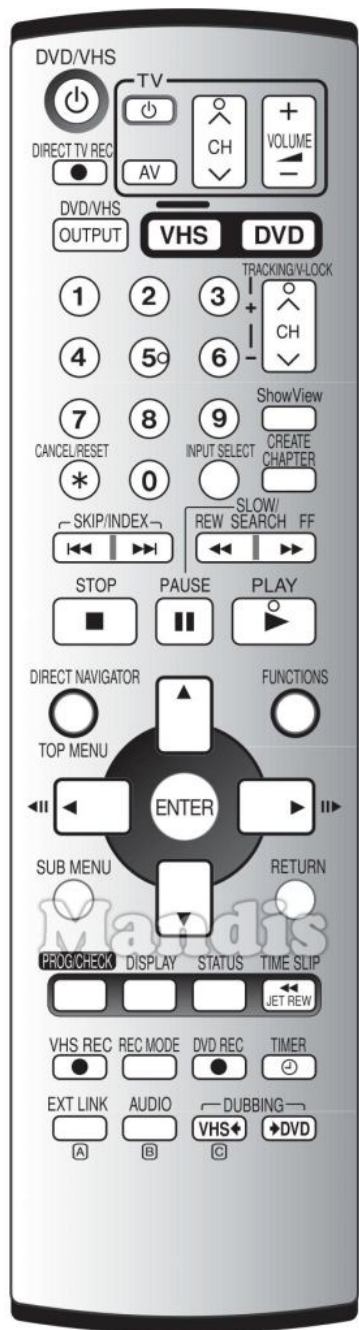

Originalfernbedienung Ersatzfernbedienung

	Rec		Rec
	Rec Mode	+	Shift + Rec
	Timer	+	Shift + AV
	A / Ext Link		Red
	Audio / B		Dual
	Dubbing		D. Menu

Originalfernbedienung Ersatzfernbedienung