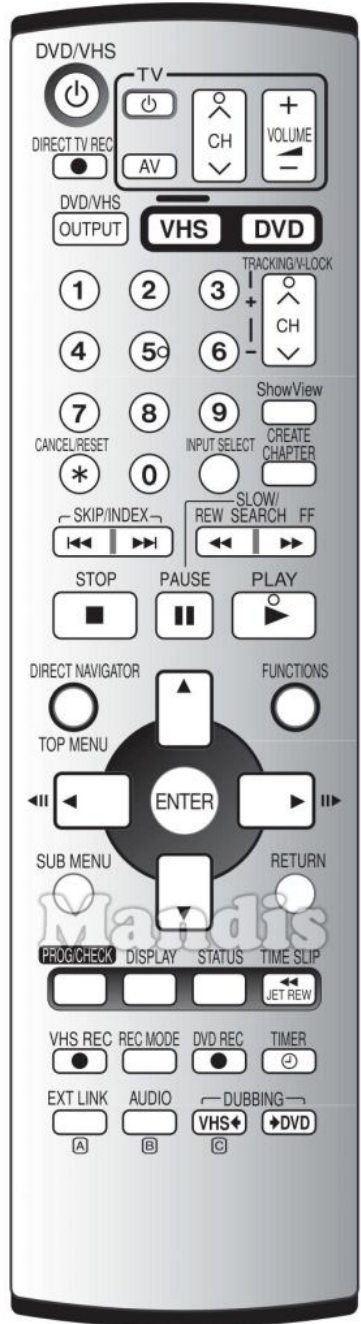

**Originalfernbedienung Ersatzfernbedienung**

 VHS/DVD Power	 Power
 Direct TV Rec	 Subt
 VHS/DVD	 Smart
 1	 1
 2	 2
 3	 3
 4	 4
 5	 5
 6	 6
 7	 7
 8	 8
 9	 9
 0	 0
 Cancel / Reset	 Exit
 Input Select	 Guide
 CH+ / Tracking/V-Lock+	 Ch +
 CH- / Tracking/V-Lock-	 Ch -

**Originalfernbedienung Ersatzfernbedienung**

 Create Chapter	 TV/R
 I<< Skip	 I<<
 Skip >>I	 >>I
 REW / << Slow/Search	 <<
 FF / Slow/Search	 >>
 Stop	 Stop
 Pause	 Pause
 Play	 Play
 Direct Navigator / Top Menu	 D. Menu
 Functions	 List
 Up	 Up
 Left	 Left
 Enter	 Ok
 Right	 Right
 Down	 Down
 Sub Menu	 Menu
 Return	 Back

Originalfernbedienung    Ersatzfernbedienung

 Prog / Check	 Sleep
 Display	 Info
 Status	 Media
 Time Slip	 Vol +
 Timer	 AV
 Ext Link	 3D
 Audio / B	 Dual
 Dubbing	 Blue

Originalfernbedienung    Ersatzfernbedienung

Originalfernbedienung Ersatzfernbedienung

	Power		Power
	AV		AV
	Volume+		Vol +
	Volume-		Vol -
	CH+		Ch +
	CH-		Ch -

Originalfernbedienung Ersatzfernbedienung

**Originalfernbedienung    Ersatzfernbedienung**