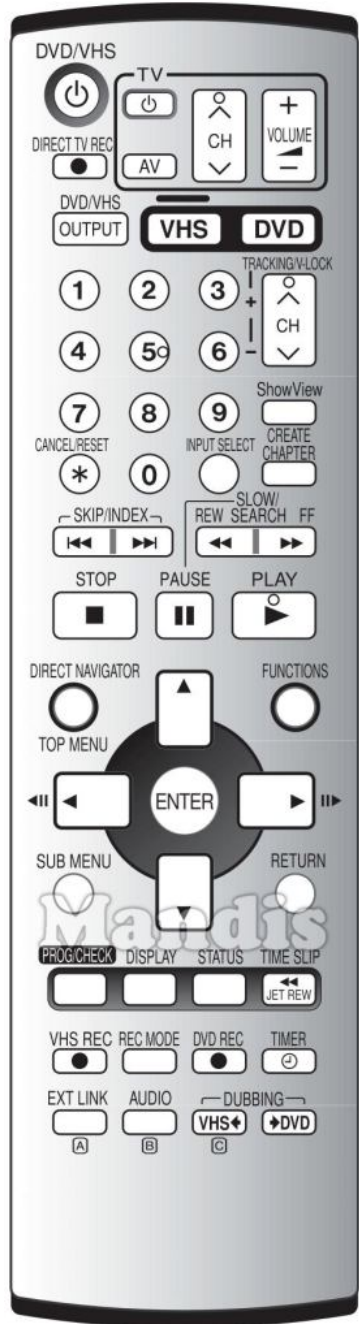

**Originalfernbedienung Ersatzfernbedienung**

 VHS/DVD Power	 Power
 Direct TV Rec	 Subt
 VHS/DVD	 Smart
 1	 1
 2	 2
 3	 3
 4	 4
 5	 5
 6	 6
 7	 7
 8	 8
 9	 9
 0	 0
 Cancel / Reset	 Exit
 Input Select	 Guide
 CH+ / Tracking/V-Lock+	 Ch +
 CH- / Tracking/V-Lock-	 Ch -

**Originalfernbedienung Ersatzfernbedienung**

 Create Chapter	 TV/R
 I<< Skip	 I<<
 Skip >>I	 >>I
 REW / << Slow/Search	 <<
 FF / Slow/Search	 >>
 Stop	 Stop
 Pause	 Pause
 Play	 Play
 Direct Navigator / Top Menu	 D. Menu
 Functions	 List
 Up	 Up
 Left	 Left
 Enter	 Ok
 Right	 Right
 Down	 Down
 Sub Menu	 Menu
 Return	 Back

Originalfernbedienung    Ersatzfernbedienung

 Prog / Check	 Sleep
 Display	 Info
 Status	 Media
 Time Slip	 Vol +
 Timer	 AV
 Ext Link	 3D
 Audio / B	 Dual
 Dubbing	 Blue

Originalfernbedienung    Ersatzfernbedienung

Originalfernbedienung Ersatzfernbedienung

	Power		Power
	AV		AV
	Volume+		Vol +
	Volume-		Vol -
	CH+		Ch +
	CH-		Ch -

Originalfernbedienung Ersatzfernbedienung

**Originalfernbedienung    Ersatzfernbedienung**