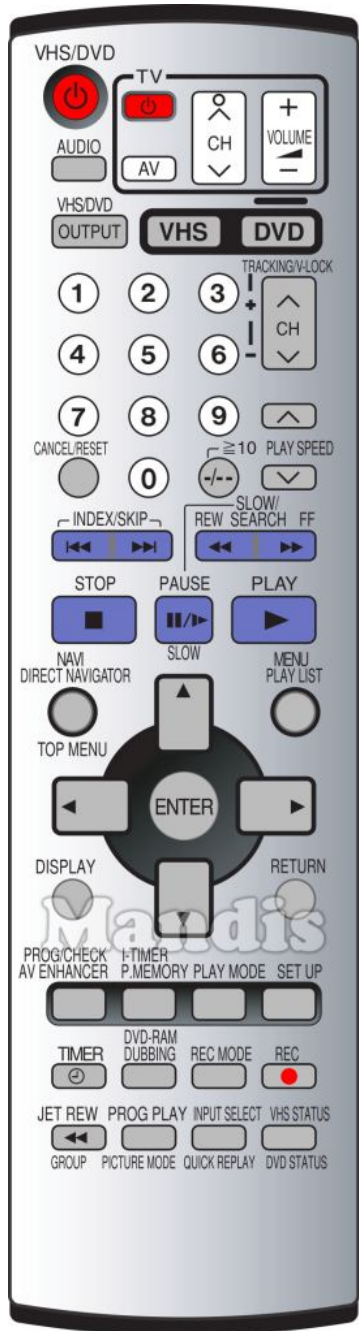

Originalfernbedienung Ersatzfernbedienung

	Picture Mode		Picture / Format
	DVD Status		Info / Angle
	Dubbing		Yellow / YouTube / Repeat
	VHS/DVD		Smart / List
	Quick Replay		Red / Netflix / Search
	Group		Zoom / Size
	P.Memory		Fav / Marker / PC
	Return		Back / Return
	AV Enhancer		AV / Input / RDS
	Direct Navigator / Top Menu		D.Menu / Top
	Play List / Menu		Menu / Home
	Play Mode		Shift + Play / Slow
	REW / << Slow/Search		<< / Tune-
	FF / Slow/Search		>> / Tune+
	VHS/DVD Power		Power
	Pause / Slow		Pause / Step / Freeze
	CH- / Tracking/V-Lock-		CH- / Page-

Originalfernbedienung Ersatzfernbedienung

	CH+ / Tracking/V-Lock+		CH+ / Page+
	Cancel / Reset		Exit / Cancel / Clear
	-/-- / >=10		Guide / EPG / -/--
	Play		Play / Slow
	Up		Up
	Left		Left
	Enter		OK
	Right		Right
	Down		Down
	Display		Display / Media
	Setup		Setup / OPT /
	Timer		Sleep / Timer
	0		0
	Audio		Audio / Lang I/II
	1		1
	2		2
	3		3

Originalfernbedienung Ersatzfernbedienung

4	4	VIDEO	4
5	5	TAPE	5
6	6	TUNER	6
7	7	AUX - HDD	7
8	8	USB	8
9	9	BLUETOOTH	9
INDEX/SKIP	I << Skip	PRESET-	I << / Preset-
X/SKIP	Skip >>I	PRESET+	>>I / Preset+
STOP	Stop	HOLD	Stop / Hold

Originalfernbedienung Ersatzfernbedienung

Originalfernbedienung Ersatzfernbedienung

	Prog Play		Shift + Play /
	I-Timer		Shift + Sleep / Timer
	Cancel / Reset		Exit / Cancel / Clear
	VHS/DVD		Smart / List
	Display		Display / Media
	VCR Status		Info / Angle
	Dubbing		Yellow / YouTube / Repeat
	Jet Rew		Shift + << /
	Pause / Slow		Pause / Step / Freeze
	CH+ / Tracking/V-Lock+		CH+ / Page+
	CH- / Tracking/V-Lock-		CH- / Page-
	VHS/DVD Power		Power
	-/-- / >=10		Guide / EPG / -/--
	Return		Back / Return
	Prog/Check		TV/Radio /
	I<< Index		I<< / Preset-
	Index >>I		>>I / Preset+