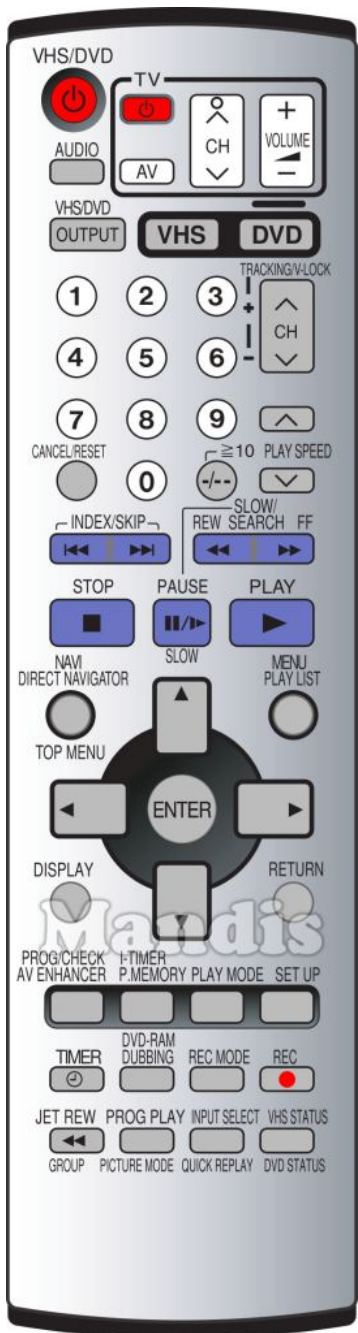

Originalfernbedienung Ersatzfernbedienung

4	4	VIDEO	4
5	5	TAPE	5
6	6	TUNER	6
7	7	AUX - HDD	7
8	8	USB	8
9	9	BLUETOOTH	9
INDEX/SKIP	I << Skip	PRESET-	I << / Preset-
X/SKIP	Skip >>I	PRESET+	>>I / Preset+
STOP	Stop	HOLD	Stop / Hold

Originalfernbedienung Ersatzfernbedienung

Originalfernbedienung Ersatzfernbedienung

	Prog Play		Shift + Play /
	I-Timer		Shift + Sleep / Timer
	Cancel / Reset		Exit / Cancel / Clear
	VHS/DVD		Smart / List
	Display		Display / Media
	VCR Status		Info / Angle
	Dubbing		Yellow / YouTube / Repeat
	Jet Rew		Shift + << /
	Pause / Slow		Pause / Step / Freeze
	CH+ / Tracking/V-Lock+		CH+ / Page+
	CH- / Tracking/V-Lock-		CH- / Page-
	VHS/DVD Power		Power
	-/-- / >=10		Guide / EPG / -/--
	Return		Back / Return
	Prog/Check		TV/Radio /
	I<< Index		I<< / Preset-
	Index >>I		>>I / Preset+

Originalfernbedienung Ersatzfernbedienung

	FF		>> / Tune+
	Play		Play / Slow
	Menu		Menu / Home
	Up		Up
	Left		Left
	Enter		OK
	Right		Right
	Down		Down
	Stop		Stop / Hold
	Rec Mode		Shift + Rec / Rec Mode
	Timer		Sleep / Timer
	Rec		Rec / Rec Mode
	0		0
	Audio		Audio / Lang I/II
	1		1
	2		2
	3		3

Originalfernbedienung Ersatzfernbedienung

	4		4
	5		5
	6		6
	7		7
	8		8
	9		9
	Input Select		AV / Input / RDS
	REW		<< / Tune-

Originalfernbedienung Ersatzfernbedienung

Originalfernbedienung Ersatzfernbedienung