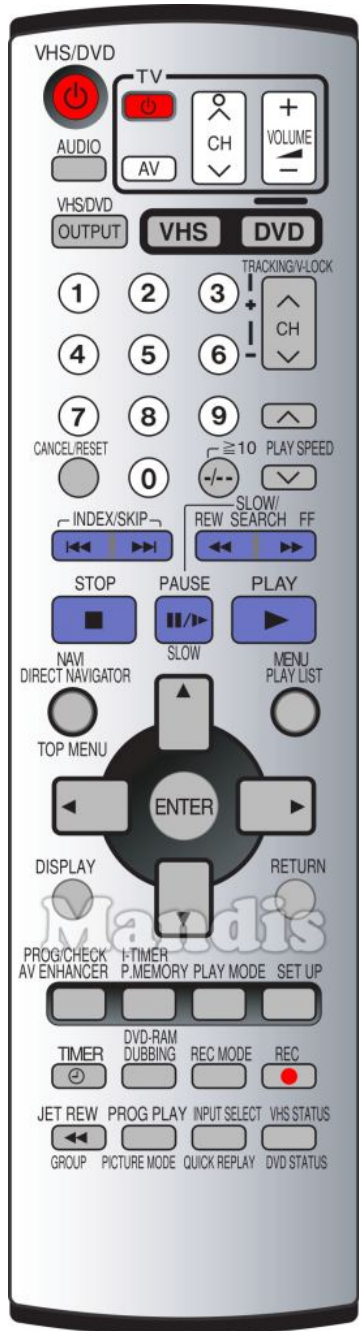

Originalfernbedienung Ersatzfernbedienung

	CH+ / Tracking/V-Lock+		CH+ / Page+
	Cancel / Reset		Exit / Cancel / Clear
	-/-- / >=10		Guide / EPG / -/--
	Play		Play / Slow
	Up		Up
	Left		Left
	Enter		OK
	Right		Right
	Down		Down
	Display		Display / Media
	Setup		Setup / OPT /
	Timer		Sleep / Timer
	0		0
	Audio		Audio / Lang I/II
	1		1
	2		2
	3		3

Originalfernbedienung Ersatzfernbedienung

4	4	VIDEO	4
5	5	TAPE	5
6	6	TUNER	6
7	7	AUX - HDD	7
8	8	USB	8
9	9	BLUETOOTH	9
INDEX/SKIP	I << Skip	PRESET-	I << / Preset-
X/SKIP	Skip >>I	PRESET+	>>I / Preset+
STOP	Stop	HOLD	Stop / Hold

Originalfernbedienung Ersatzfernbedienung

Originalfernbedienung Ersatzfernbedienung

	Prog Play		Shift + Play /
	I-Timer		Shift + Sleep / Timer
	Cancel / Reset		Exit / Cancel / Clear
	VHS/DVD		Smart / List
	Display		Display / Media
	VCR Status		Info / Angle
	Dubbing		Yellow / YouTube / Repeat
	Jet Rew		Shift + << /
	Pause / Slow		Pause / Step / Freeze
	CH+ / Tracking/V-Lock+		CH+ / Page+
	CH- / Tracking/V-Lock-		CH- / Page-
	VHS/DVD Power		Power
	-/-- / >=10		Guide / EPG / -/--
	Return		Back / Return
	Prog/Check		TV/Radio /
	I<< Index		I<< / Preset-
	Index >>I		>>I / Preset+

Originalfernbedienung Ersatzfernbedienung

	FF		>> / Tune+
	Play		Play / Slow
	Menu		Menu / Home
	Up		Up
	Left		Left
	Enter		OK
	Right		Right
	Down		Down
	Stop		Stop / Hold
	Rec Mode		Shift + Rec / Rec Mode
	Timer		Sleep / Timer
	Rec		Rec / Rec Mode
	0		0
	Audio		Audio / Lang I/II
	1		1
	2		2
	3		3