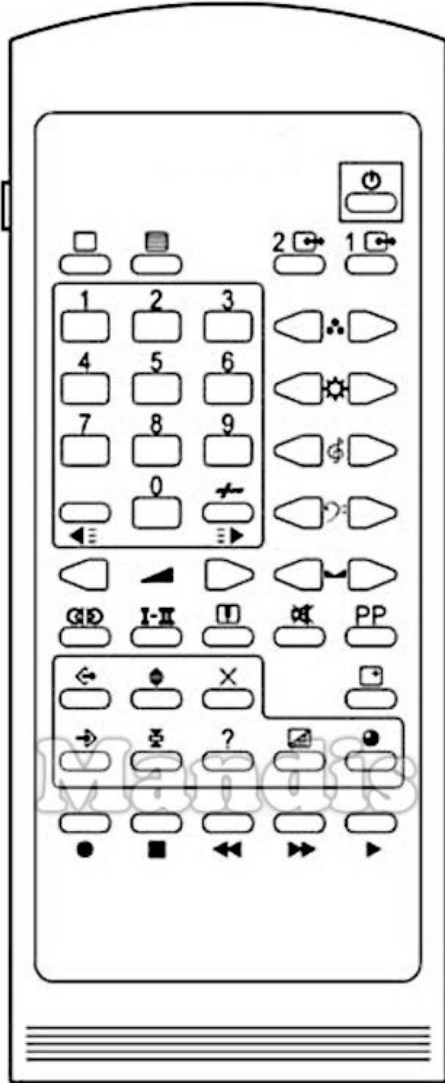

Originalfernbedienung Ersatzfernbedienung

	Power		Power
	TV		Smart / List
	Text		Text / Goto
	Source 2		Shift + AV / Input / RDS
	Source 1		AV / Input / RDS
	1		1
	2		2
	3		3
	Contrast-		I<< / Preset-
	Contrast+		>>I / Preset+
	4		4
	5		5
	6		6
	Brightness-		Down
	Brightness+		Up
	7		7
	8		8

Originalfernbedienung Ersatzfernbedienung

	9		9
	Sol-		<< / Tune-
	Sol+		>> / Tune+
	=<		Shift + CH- /
	0		0
	-/ / =>		Shift + CH+ /
	-/ / =>		Guide / EPG / -/-
	Fa-		Left
	Fa+		Right
	Vol-		Vol-
	Vol+		Vol+
	><-		CH- / Page-
	><+		CH+ / Page+
	OO		Sound / Title
	I-II		Audio / Lang I/II
	[   ]		Zoom / Size
	Mute		Mute / Dimmer

Originalfernbedienung   Ersatzfernbedienung

	PP		Back / Return
	Exit		Exit / Cancel / Clear
	Size	+	Shift + Zoom /
	Cancel	+	Shift + Exit / Cancel / Clear
	[ + ]		Info / Angle
	Enter		OK
	Hold		Stop / Hold
	Reveal		TV/Radio /
	Mix	+	Shift + Text /
	Subcode		Subtitle / EQ