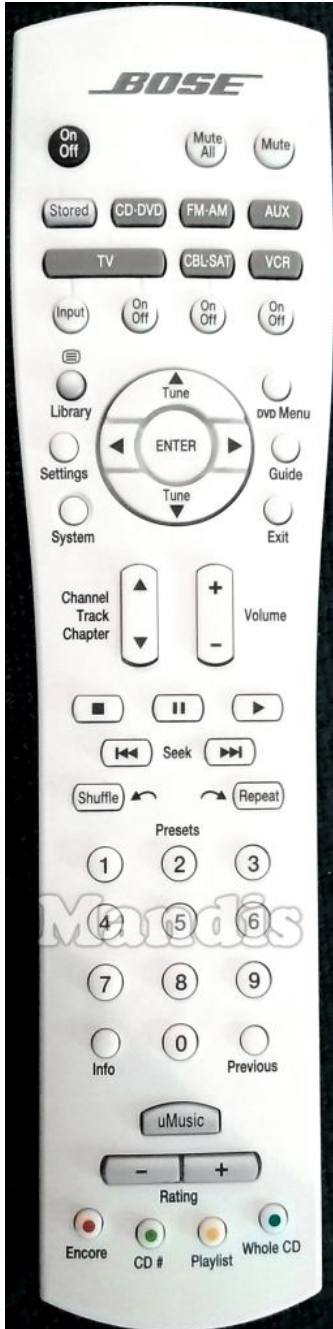

Originalfernbedienung Ersatzfernbedienung

	On / Off		Power
	Mute All		Shift + Mute / Dimmer
	Mute		Mute / Dimmer
	Stored		Smart / List
	CD - DVD		Shift + 2
	FM - AM		Shift + TV/Radio / Program
	AUX		Shift + 7
	TV		TV/Radio /
	CBL - SAT		Eject / Surround
	VCR		Shift + 4
	Library		Shift + Display / Media
	Up / Tune +		Up
	DVD Menu		D.Menu / Top
	Settings		Setup / OPT /
	Left		Left
	Enter		OK
	Right		Right

Originalfernbedienung Ersatzfernbedienung

	Guide		Guide / EPG / -/-
	System		Text / Goto
	Down / Tune -		Down
	Exit		Exit / Cancel / Clear
	Track/Chap./CH +		CH+ / Page+
	Volume +		Vol+
	Track/Chap./CH -		CH- / Page-
	Volume -		Vol-
	Stop		Stop / Hold
	Pause		Pause / Step / Freeze
	Play		Play / Slow
	I<< Seek		I<< / Preset-
	>>I Seek		>>I / Preset+
	Shuffle		Blue / Prime Video / Random
	Repeat		Green / APP / Repeat
	1		1
	2		2

Originalfernbedienung Ersatzfernbedienung

	3		3
	4		4
	5		5
	6		6
	7		7
	8		8
	9		9
	Info		Info / Angle
	0		0
	Previous		Back / Return
	uMusic		Shift + Smart / List
	Rating-		Shift + Down
	Rating+		Shift + Up
	Encore		Menu / Home
	CD #		Fav / Marker / PC
	Playlist		Display / Media
	Whole CD		Shift + 3