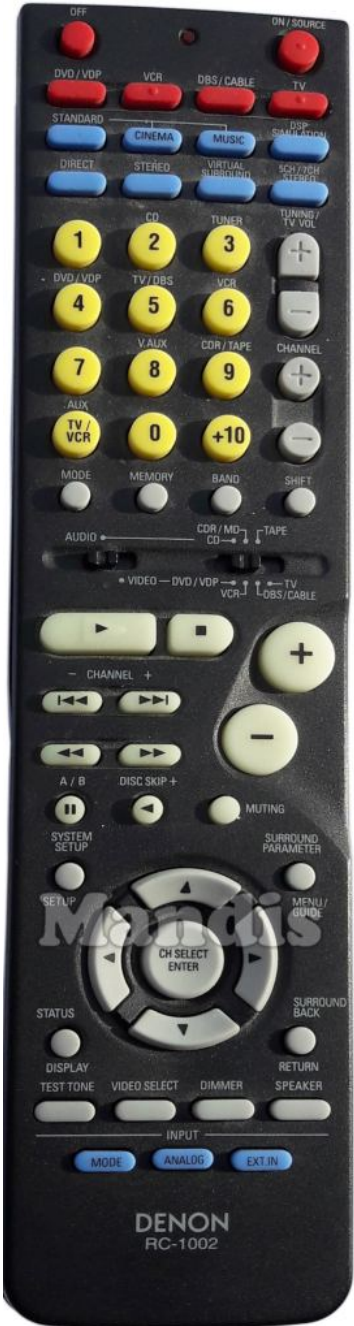

Originalfernbedienung Ersatzfernbedienung

	OFF		Shift + Power
	ON		Power
	Standard		Red / Netflix / Search
	Cinema		Green / APP / Repeat
	Music		Yellow / YouTube / Repeat
	DSP Simulation		Blue / Prime Video / Random
	Direct		Shift + Red / Netflix /
	Stereo		Shift + Green / APP /
	Virtual Surround		Shift + Yellow / YouTube /
	5CH/7CH Stereo		Shift + Blue / Prime
	Input PHONO		0
	Input CD		3
	Input TUNER		6
	Tuning+		>> / Tune+
	Input DVD/VDP		2
	Input TV/DBS		1
	Input VCR		4

Originalfernbedienung Ersatzfernbedienung

	Tuning-		<< / Tune-
	Input VCR-2		9
	Input V.AUX		8
	Input CDR/TAPE		5
	Channel+ /		>> / Preset+
	Channel+ /		CH+ / Page+
	Input AUX		7
	Channel- / Preset-		<< / Preset-
	Channel- / Preset-		CH- / Page-
	Mode		Play / Slow
	Memory		Pause / Step / Freeze
	Band		Stop / Hold
	Shift		Rec / Rec Mode
	Vol+		Vol+
	Vol-		Vol-
	Muting		Mute / Dimmer
	Setup		Setup / OPT /

Originalfernbedienung Ersatzfernbedienung

	Up		Up
	Surround		Eject / Surround
	Left		Left
	Enter		OK
	Right		Right
	Status / Display		Display / Media
	Down		Down
	Surround Back		Back / Return
	Test Tone		Text / Goto
	Video Select		Picture / Format
	Dimmer	+	Shift + Mute / Dimmer
	Speaker		Sound / Title
	Input Mode	+	Shift + 1
	Input Analog	+	Shift + 2
	Input Ext.In	+	Shift + 3