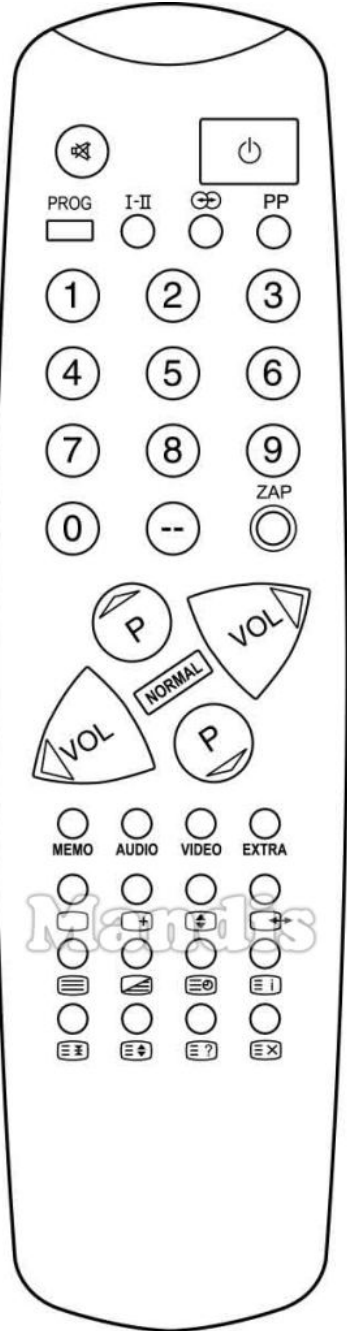

Originalfernbedienung Ersatzfernbedienung

	Mute		Mute / Dimmer
	Power		Power
	Prog		TV/Radio /
	I-II		Audio / Lang I/II
	O to O		Sound / Title
	PP		Back / Return
	1		1
	2		2
	3		3
	4		4
	5		5
	6		6
	7		7
	8		8
	9		9
	0		0
	--		Guide / EPG / --

Originalfernbedienung Ersatzfernbedienung

	ZAP		Smart / List
	Up / P+		Up
	Up / P+		CH+ / Page+
	Right / Vol+		Right
	Right / Vol+		Vol+
	Left / Vol-		Left
	Left / Vol-		Vol-
	Normal		OK
	Down / P-		Down
	Down / P-		CH- / Page-
	Red / Memo		Red / Netflix / Search
	Green / Audio		Green / APP / Repeat
	Green / Audio		Shift + Audio / Lang I/II
	Yellow / Video		Yellow / YouTube / Repeat
	Blue / Extra		Blue / Prime Video / Random
	[]		Display / Media
	[+]		Stop / Hold

Originalfernbedienung Ersatzfernbedienung

	[♦]		Setup / OPT /
	[]↔		D.Menu / Top
	[≡]		Text / Goto
	[/≡]	+	Shift + Text /
	[≡ ⊙]		Subtitle / EQ
	[≡ i]		Info / Angle
	[≡ □]		Pause / Step / Freeze
	[≡ ♦]		Zoom / Size
	[≡ ?]		AV / Input / RDS
	[≡ X]		Exit / Cancel / Clear