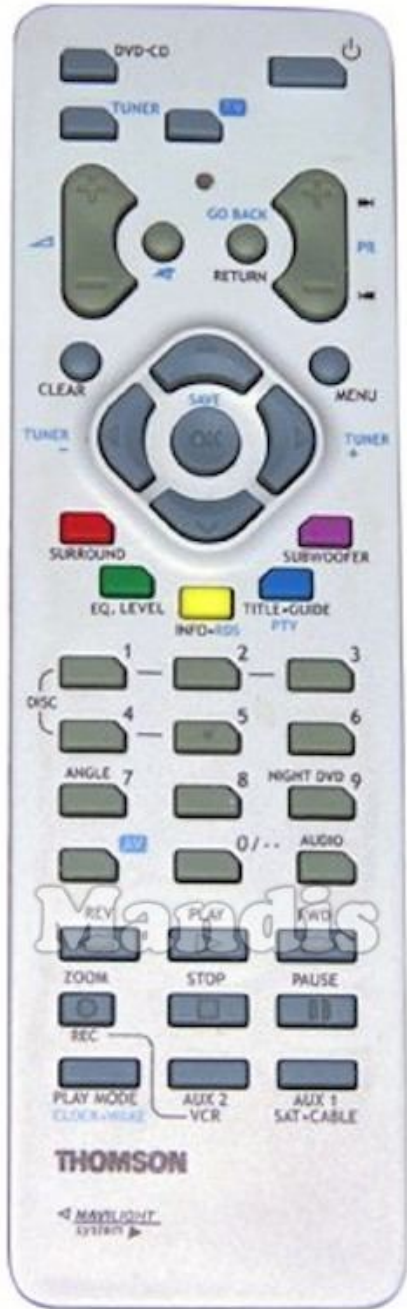

Originalfernbedienung Ersatzfernbedienung

	Power		Power
	Mute		Mute
	Menu		Menu
	1 / Disc 1		1
	2 / Disc 2		2
	3 / Disc 3		3
	4 / Disc 4		4
	5 / Disc 5		5
	6		6
	7 / Angle		7
	8		8
	9 / Night DVD		9
	0 / --		0
	Aux 1 / SAT /		AV
	Aux 2 / VCR		Shift + AV
	Tuner		Shift + TV/R
	TV		TV/R

Originalfernbedienung Ersatzfernbedienung

	DVD / CD		Media
	Vol +		Vol +
	Vol -		Vol -
	>>		>>
	<<		<<
	Up		Up
	Right		Right
	Down		Down
	Left		Left
	OK / Save		Ok
	Return		Back
	Clear / Sleep		Sleep
	Play Mode		Shift + Play
	Pause		Pause
	Stop		Stop
	Rec / Zoom		Rec
	<< REV		<<

Originalfernbedienung Ersatzfernbedienung

	Play		Play
	>> FWD		>>
	Audio		Dual
	PR +		Ch +
	PR -		Ch -
	Tuner -		Shift + Left
	Tuner +		Shift + Right
	Purple /		Pre Ch
	Red / Surround		Red
	Green / EQ Level		Green
	Yellow / Info		Yellow
	Blue / Title/Guide		Blue
	Yellow / Info		Info
	Blue / Title/Guide		Guide