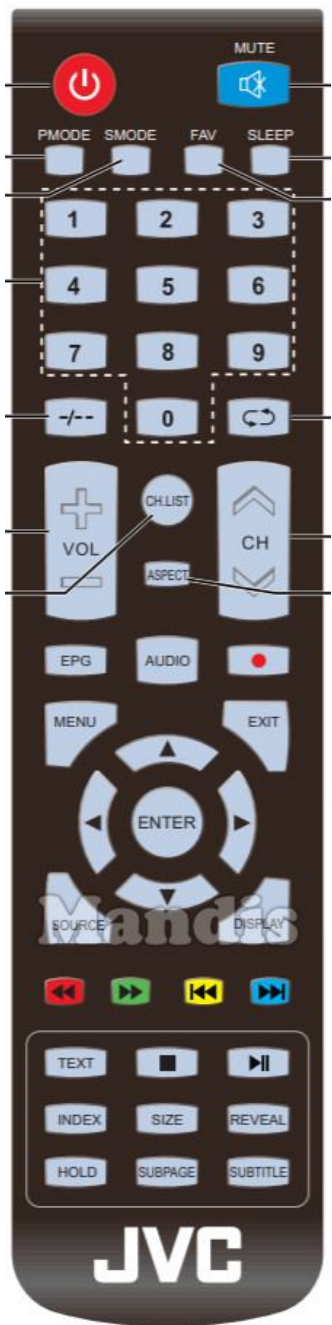

Originalfernbedienung Ersatzfernbedienung

	Power		Power
	Mute		Mute / Dimmer
	P.Mode		Picture / Format
	S.Mode		Sound / Title
	FAV		Fav / Marker / PC
	Sleep		Sleep / Timer
	1		1
	2		2
	3		3
	4		4
	5		5
	6		6
	7		7
	8		8
	9		9
	0		Shift + Guide / EPG / -/-
	0		0

Originalfernbedienung Ersatzfernbedienung

	Recall		Back / Return
	Vol+		Vol+
	CH.List		Smart / List
	CH+		CH+ / Page+
	Vol-		Vol-
	Aspect		Shift + Picture / Format
	CH-		CH- / Page-
	EPG		Guide / EPG / -/-
	Audio		Audio / Lang I/II
	Rec		Rec / Rec Mode
	Menu		Menu / Home
	Exit		Exit / Cancel / Clear
	Up		Up
	Left		Left
	Enter		OK
	Right		Right
	Source		AV / Input / RDS

Originalfernbedienung Ersatzfernbedienung

	Down		Down
	Display		Display / Media
	Red		Red / Netflix / Search
	<<		<< / Tune-
	Green		Green / APP / Repeat
	>>		>> / Tune+
	Yellow		Yellow / YouTube / Repeat
	l<<		l<< / Preset-
	Blue		Blue / Prime Video / Random
	>>l		>>l / Preset+
	Text		Text / Goto
	Stop		Stop / Hold
	Play		Play / Slow
	Pause		Pause / Step / Freeze
	Index		D.Menu / Top
	Size		Zoom / Size
	Reveal		Shift + Back / Return

Originalfernbedienung Ersatzfernbedienung

	Hold		Shift + Stop /
	Subpage		Setup / OPT /
	Subtitle		Subtitle / EQ