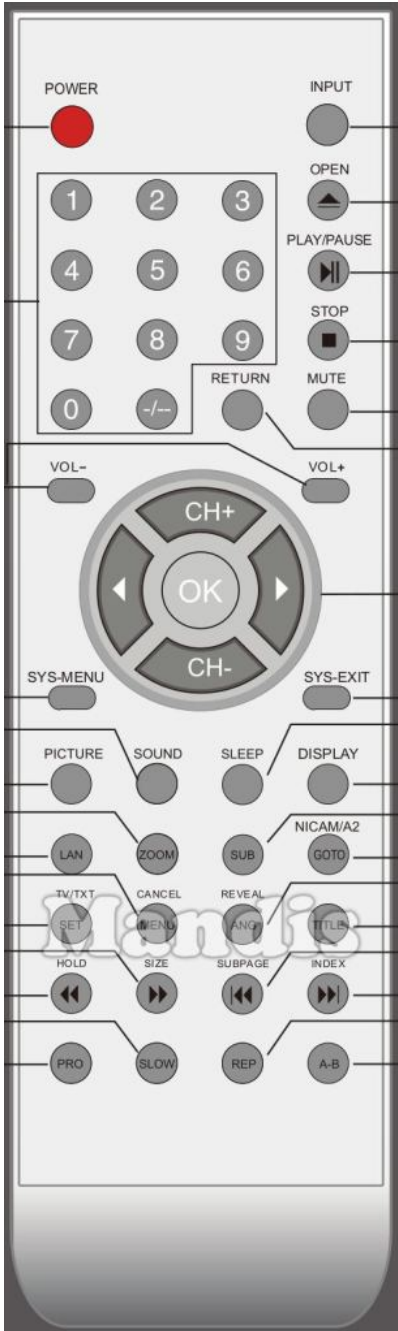

Originalfernbedienung Ersatzfernbedienung

	Power		Power
	Input		AV
	1		1
	2		2
	3		3
	Open		Eject
	4		4
	5		5
	6		6
	Play		Play
	Pause		Pause
	7		7
	8		8
	9		9
	Stop		Stop
	0		0
	-/--		Guide

Originalfernbedienung Ersatzfernbedienung

	Return		Back
	Mute		Mute
	Vol-		Vol -
	Vol+		Vol +
	CH+		Ch +
	Up		Up
	Left		Left
	OK		Ok
	Right		Right
	Sys Menu		Menu
	CH-		Ch -
	Down		Down
	Sys Exit		Exit
	Picture		Format
	Sound		Dual
	Sleep		Sleep
	Display		Info

Originalfernbedienung Ersatzfernbedienung

[LAN]	LAN	[SHIFT] + [SOUND DUAL]	Shift + Dual
[ZOOM]	Zoom	[SHIFT] + [ZOOM]	Shift + Eject
[SUB]	SUB	[AD SUBT]	Subt
[NICAM/A2 GOTO]	GOTO /	[HOME SMART]	Smart
[TV/TXT SET]	SET / TV/TXT	[SETTINGS OPT]	Options
[CANCEL MENU]	Menu / Cancel	[E-MANUAL D.MENU]	D. Menu
[REVEAL ANG]	Ang / Reveal	[ECO 3D]	3D
[TITLE]	Title	[DISC NAV LIST]	List
[HOLD]	<< / Hold	[<<]	<<
[SIZE]	>> / Size	[>>]	>>
[SUBPAGE]	I<< / Subpage	[<<]	I<<
[INDEX]	>>I / Index	[>>]	>>I
[PRO]	Red / Pro	[A]	Red
[SLOW]	Green / Slow	[B]	Green
[REP]	Yellow / Rep	[C]	Yellow
[A-B]	Blue / A-B	[D]	Blue