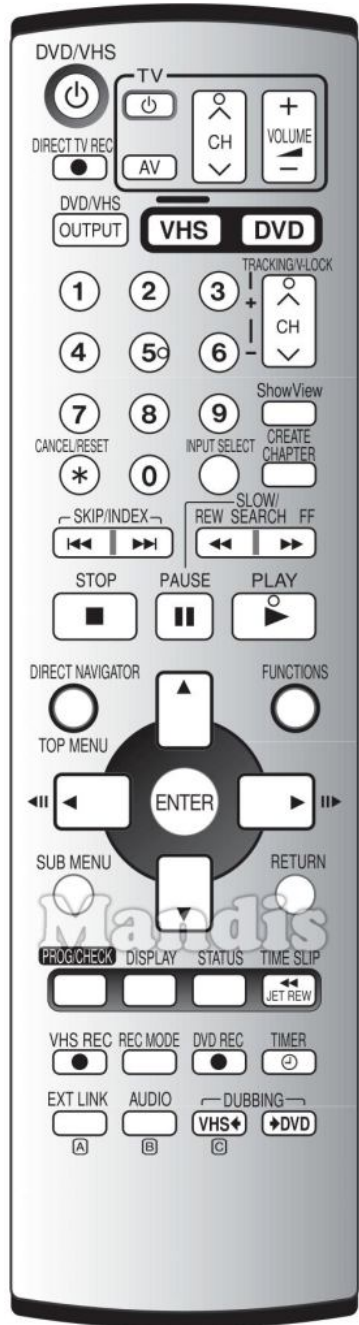

Originalfernbedienung Ersatzfernbedienung

 VHS/DVD Power	 Power
 Direct TV Rec	 Subt
 VHS/DVD	 Smart
 1	 1
 2	 2
 3	 3
 4	 4
 5	 5
 6	 6
 7	 7
 8	 8
 9	 9
 0	 0
 Cancel / Reset	 Exit
 Input Select	 Guide
 CH+ / Tracking/V-Lock+	 Ch +
 CH- / Tracking/V-Lock-	 Ch -

Originalfernbedienung Ersatzfernbedienung

 Create Chapter	 TV/R
 I<< Skip	 I<<
 Skip >>I	 >>I
 REW / << Slow/Search	 <<
 FF / Slow/Search	 >>
 Stop	 Stop
 Pause	 Pause
 Play	 Play
 Direct Navigator / Top Menu	 D. Menu
 Functions	 List
 Up	 Up
 Left	 Left
 Enter	 Ok
 Right	 Right
 Down	 Down
 Sub Menu	 Menu
 Return	 Back

Originalfernbedienung Ersatzfernbedienung

	Power		Power
	AV		AV
	Volume+		Vol +
	Volume-		Vol -
	CH+		Ch +
	CH-		Ch -

Originalfernbedienung Ersatzfernbedienung

Originalfernbedienung Ersatzfernbedienung

 VHS/DVD Power	 Power
 Direct TV Rec	 Subt
 VHS/DVD	 Smart
 1	 1
 2	 2
 3	 3
 4	 4
 5	 5
 6	 6
 7	 7
 8	 8
 9	 9
 0	 0
 Cancel / Reset	 Exit
 Input Select	 AV
 CH+ / Tracking/V-Lock+	 Ch +
 CH- / Tracking/V-Lock-	 Ch -

Originalfernbedienung Ersatzfernbedienung

 ShowView	 Media
 I<< Index	 I<<
 Index >>I	 I>>
 REW	 REW
 FF	 FF
 Stop	 Stop
 Pause	 Pause
 Play	 Play
 Up	 Up
 Left	 Left
 Enter	 Ok
 Right	 Right
 Down	 Down
 Return	 Back
 Prog/Check	 Sleep
 Display	 Info
 Jet Rew	 Shift + I<<