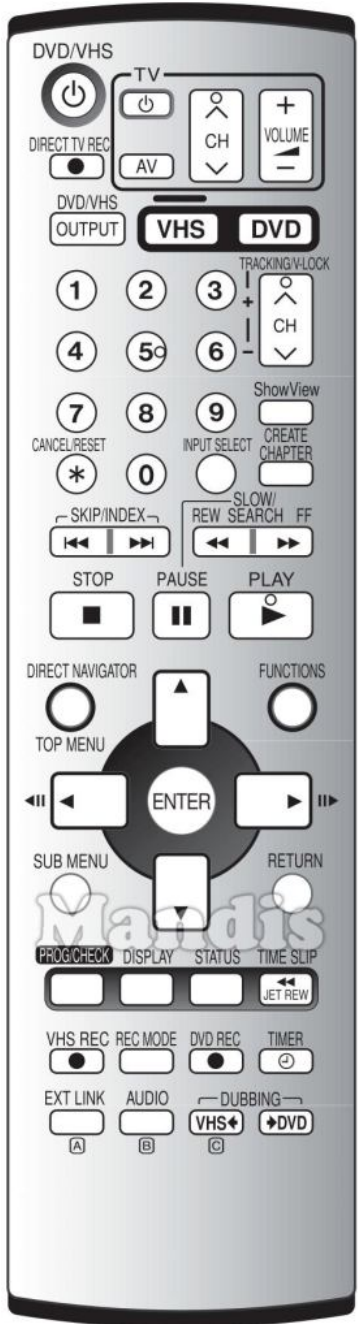

Originalfernbedienung Ersatzfernbedienung

 VHS/DVD Power	 Power
 Direct TV Rec	 Subt
 VHS/DVD	 Smart
 1	 1
 2	 2
 3	 3
 4	 4
 5	 5
 6	 6
 7	 7
 8	 8
 9	 9
 0	 0
 Cancel / Reset	 Exit
 Input Select	 Guide
 CH+ / Tracking/V-Lock+	 Ch +
 CH- / Tracking/V-Lock-	 Ch -

Originalfernbedienung Ersatzfernbedienung

 Create Chapter	 TV/R
 I<< Skip	 I<<
 Skip >>I	 >>I
 REW / << Slow/Search	 <<
 FF / Slow/Search	 >>
 Stop	 Stop
 Pause	 Pause
 Play	 Play
 Direct Navigator / Top Menu	 D. Menu
 Functions	 List
 Up	 Up
 Left	 Left
 Enter	 Ok
 Right	 Right
 Down	 Down
 Sub Menu	 Menu
 Return	 Back

Originalfernbedienung Ersatzfernbedienung

	Power		Power
	AV		AV
	Volume+		Vol +
	Volume-		Vol -
	CH+		Ch +
	CH-		Ch -

Originalfernbedienung Ersatzfernbedienung

Originalfernbedienung Ersatzfernbedienung

 VHS/DVD Power	 Power
 Direct TV Rec	 Subt
 VHS/DVD	 Smart
 1	 1
 2	 2
 3	 3
 4	 4
 5	 5
 6	 6
 7	 7
 8	 8
 9	 9
 0	 0
 Cancel / Reset	 Exit
 Input Select	 AV
 CH+ / Tracking/V-Lock+	 Ch +
 CH- / Tracking/V-Lock-	 Ch -

Originalfernbedienung Ersatzfernbedienung

 ShowView	 Media
 I<< Index	 I<<
 Index >>I	 I>>
 REW	 REW
 FF	 FF
 Stop	 Stop
 Pause	 Pause
 Play	 Play
 Up	 Up
 Left	 Left
 Enter	 Ok
 Right	 Right
 Down	 Down
 Return	 Back
 Prog/Check	 Sleep
 Display	 Info
 Jet Rew	 Shift + I<<