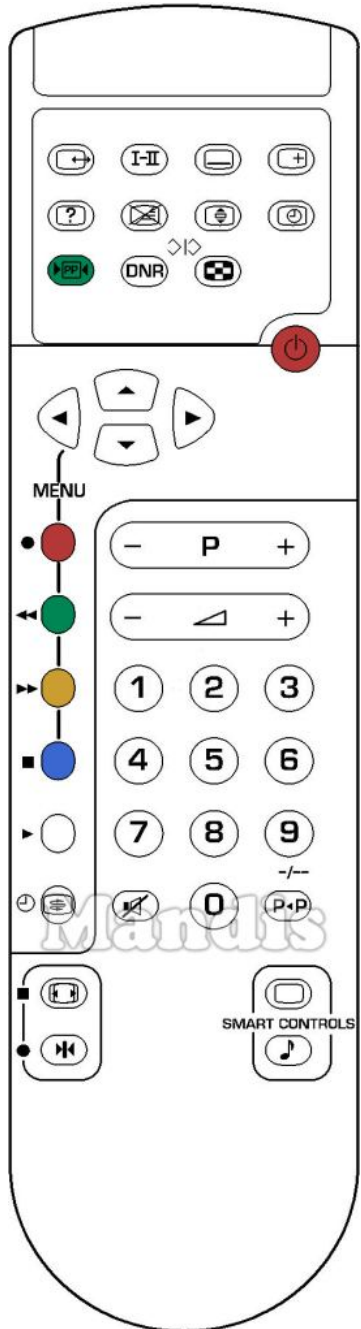

Originalfernbedienung Ersatzfernbedienung

	Power		Power
	><>		Shift + Menu
	Source		AV
	I - II		Dual
	Subtitles		Subt
	[i+]		Info
	[?]		D. Menu
	Mix		TV/R
	Zoom		Eject
	Time		Shift + AV
	[PP]		Back
	DNR		Options
	Mosaic		Guide
	Up		Up
	Down		Down
	Right		Right
	Left		Left

Originalfernbedienung Ersatzfernbedienung

	Red / Menu		Red
	Red / Menu		Shift + Format
	Green / Menu		Green
	Green / Menu		Shift + Dual
	Yellow / Other		Yellow
	Yellow / Other		Menu
	Blue / OK		Blue
	Blue / OK		Ok
	Special Audio		Shift + Subt
	Text		Text
	P -		Ch -
	P +		Ch +
	Vol -		Vol -
	Vol +		Vol +
	1		1
	2		2
	3		3

Originalfernbedienung Ersatzfernbedienung

	4		4
	5		5
	6		6
	7		7
	8		8
	9		9
	0		0
	Mute		Mute
	P < P		Pre Ch
	Format		Format
	Freeze		Pause
	Smart Controls Picture		Smart
	Smart Controls Audio		Media

Originalfernbedienung Ersatzfernbedienung

Originalfernbedienung Ersatzfernbedienung

	Power		Power
	Time		TV/R
	Zoom		3D
	Mix		Text
	[?]		Shift + Info
	[i+]		Info
	Freeze/Rec		Pause
	Format/Stop		Format
	Source		AV
	I-II		Dual
	Up		Up
	Down		Down
	Right		Right
	Left		Left
	Rec		Rec
	<<		<<
	>>		>>