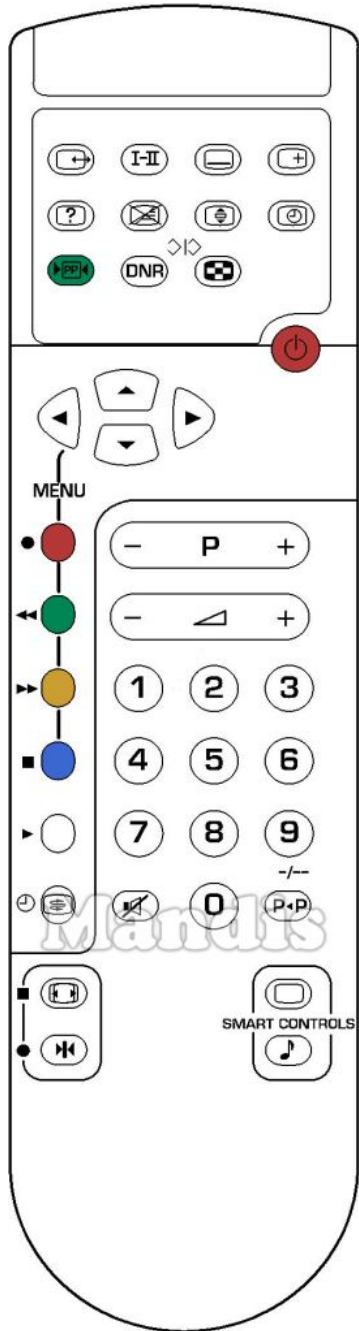

**Originalfernbedienung Ersatzfernbedienung**

|   |           |   |              |
|---|-----------|---|--------------|
|    | Power     |    | Power        |
|    | ><>       |    | Shift + Menu |
|    | Source    |    | AV           |
|    | I - II    |    | Dual         |
|    | Subtitles |    | Subt         |
|    | [ i+ ]    |    | Info         |
|    | [ ? ]     |    | D. Menu      |
|    | Mix       |    | TV/R         |
|    | Zoom      |    | Eject        |
|    | Time      |    | Shift + AV   |
|  | [ PP ]    |  | Back         |
|  | DNR       |  | Options      |
|  | Mosaic    |  | Guide        |
|  | Up        |  | Up           |
|  | Down      |  | Down         |
|  | Right     |  | Right        |
|  | Left      |  | Left         |

**Originalfernbedienung Ersatzfernbedienung**

|   |             |   |              |
|---|-------------|---|--------------|
|    | Power       |    | Power        |
|    | Time        |    | TV/R         |
|    | Zoom        |    | 3D           |
|    | Mix         |    | Text         |
|    | [?]         |    | Shift + Info |
|    | [i+]        |    | Info         |
|    | Freeze/Rec  |    | Pause        |
|    | Format/Stop |    | Format       |
|    | Source      |    | AV           |
|    | I-II        |    | Dual         |
|  | Up          |  | Up           |
|  | Down        |  | Down         |
|  | Right       |  | Right        |
|  | Left        |  | Left         |
|  | Rec         |  | Rec          |
|  | <<          |  | <<           |
|  | >>          |  | >>           |