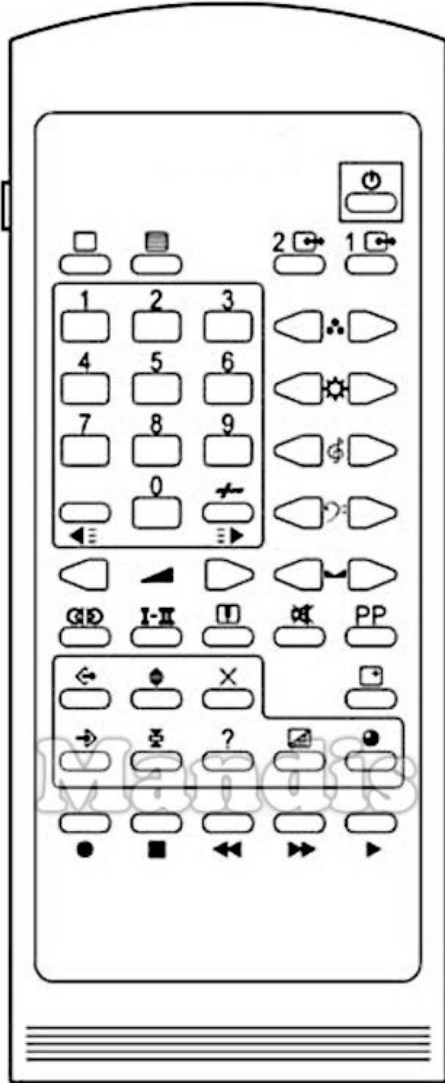

Originalfernbedienung Ersatzfernbedienung

	Power		Power
	TV		Smart / List
	Text		Text / Goto
	Source 2		Shift + AV / Input / RDS
	Source 1		AV / Input / RDS
	1		1
	2		2
	3		3
	Contrast-		I<< / Preset-
	Contrast+		>>I / Preset+
	4		4
	5		5
	6		6
	Brightness-		Down
	Brightness+		Up
	7		7
	8		8

Originalfernbedienung Ersatzfernbedienung

	9		9
	Sol-		<< / Tune-
	Sol+		>> / Tune+
	=<		Shift + CH- /
	0		0
	-/ / =>		Shift + CH+ /
	-/ / =>		Guide / EPG / -/-
	Fa-		Left
	Fa+		Right
	Vol-		Vol-
	Vol+		Vol+
	><-		CH- / Page-
	><+		CH+ / Page+
	OO		Sound / Title
	I-II		Audio / Lang I/II
	[]		Zoom / Size
	Mute		Mute / Dimmer

Originalfernbedienung	Ersatzfernbedienung	Originalfernbedienung	Ersatzfernbedienung
	PP		Back / Return
	Exit		Exit / Cancel / Clear
	Size	+	Shift + Zoom /
	Cancel	+	Shift + Exit / Cancel / Clear
	[+]		Info / Angle
	Enter		OK
	Hold		Stop / Hold
	Reveal		TV/Radio /
	Mix	+	Shift + Text /
	Subcode		Subtitle / EQ