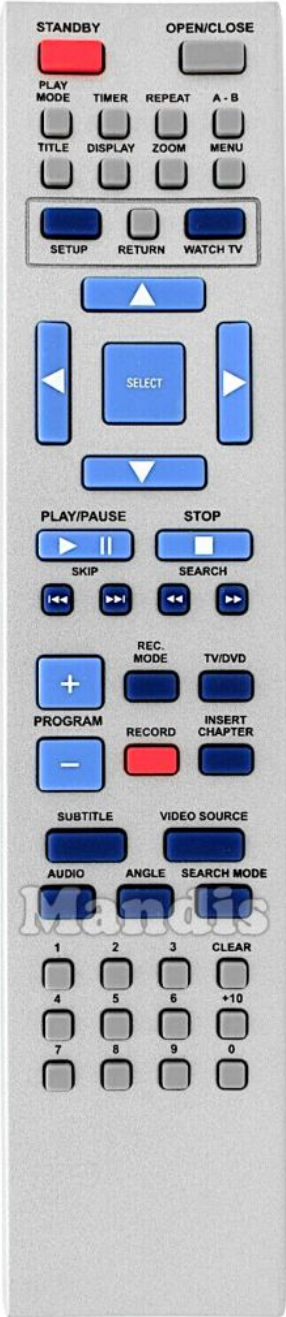

Originalfernbedienung Ersatzfernbedienung

	Standby		Power
	Open / Close		Eject / Surround
	Play Mode		Picture / Format
	Timer		Sleep / Timer
	Repeat		Green / APP / Repeat
	A-B		Yellow / YouTube / Repeat
	Title		Sound / Title
	Display		Display / Media
	Zoom		Zoom / Size
	Menu		Menu / Home
	Setup		Setup / OPT /
	Return		Back / Return
	Watch TV		Smart / List
	Up		Up
	Left		Left
	Select		OK
	Right		Right

Originalfernbedienung Ersatzfernbedienung

	Down		Down
	Play / Pause		Play / Slow
	Play / Pause		Pause / Step / Freeze
	Stop		Stop / Hold
	I<< Skip		I<< / Preset-
	Skip >>I		>>I / Preset+
	<< Search		<< / Tune-
	Search >>		>> / Tune+
	Program+		CH+ / Page+
	Rec. Mode		Shift + Rec / Rec Mode
	TV / DVD		TV/Radio /
	Program-		CH- / Page-
	Record		Rec / Rec Mode
	Insert Chapter		D.Menu / Top
	Subtitle		Subtitle / EQ
	Video Source		AV / Input / RDS
	Audio		Audio / Lang I/II

Originalfernbedienung Ersatzfernbedienung

	Angle		Info / Angle
	Search Mode		Red / Netflix / Search
	1		1
	2		2
	3		3
	Clear		Exit / Cancel / Clear
	4		4
	5		5
	6		6
	7		7
	8		8
	9		9
	0		0

Originalfernbedienung Ersatzfernbedienung