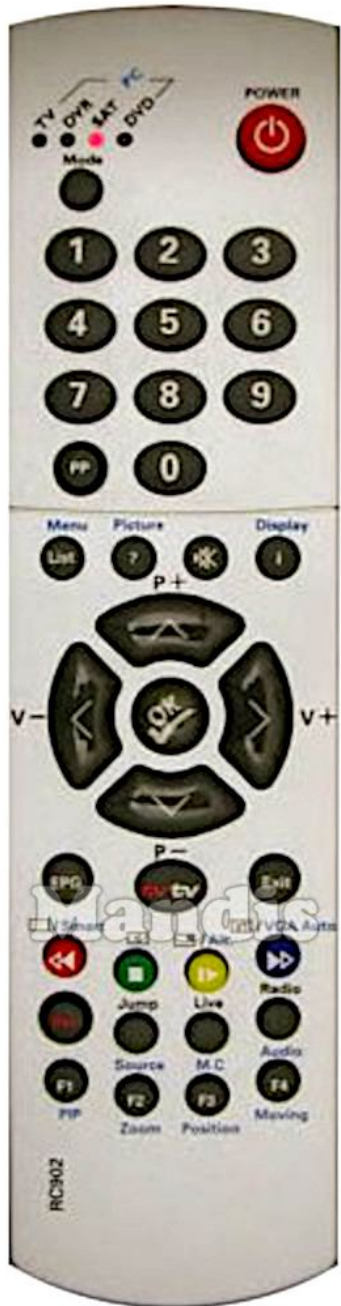

Originalfernbedienung Ersatzfernbedienung

	Power		Power
	1		1
	2		2
	3		3
	4		4
	5		5
	6		6
	7		7
	8		8
	9		9
	0		0
	PP		Back
	List / Menu		Menu
	? / Picture		Format
	Mute		Mute
	i / Display		Info
	Up / P+		Up

Originalfernbedienung Ersatzfernbedienung

	Down / P-		Down
	Right / V+		Right
	Left / V-		Left
	OK		Ok
	Up / P+		Ch +
	Down / P-		Ch -
	Right / V+		Vol +
	Left / V-		Vol -
	EPG		Guide
	TVTV		TV/R
	Exit		Exit
	Red / <<		Red
	Green / Stop		Green
	Yellow / I>		Yellow
	Blue / >> / VT		Blue
	Rec		Rec
	Jump / Source		Smart

Originalfernbedienung Ersatzfernbedienung

	Jump / Source		AV
	Live / MC		Media
	Radio / Audio		Shift + TV/R
	F1 / PIP		Shift + 1
	F2 / Zoom		Shift + 2
	F2 / Zoom		Eject
	F3 / Positioning		Shift + 3
	F4 / Moving		Shift + 4