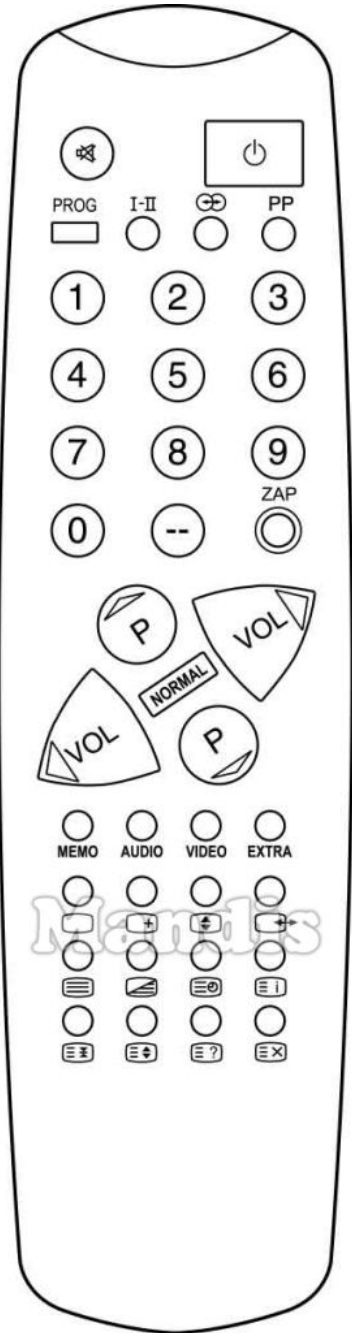

Originalfernbedienung Ersatzfernbedienung

	Mute		Mute / Dimmer
	Power		Power
	Prog		TV/Radio /
	I-II		Audio / Lang I/II
	O to O		Sound / Title
	PP		Back / Return
	1		1
	2		2
	3		3
	4		4
	5		5
	6		6
	7		7
	8		8
	9		9
	0		0
	--		Guide / EPG / --

Originalfernbedienung Ersatzfernbedienung

	ZAP		Smart / List
	Up / P+		Up
	Up / P+		CH+ / Page+
	Right / Vol+		Right
	Right / Vol+		Vol+
	Left / Vol-		Left
	Left / Vol-		Vol-
	Normal		OK
	Down / P-		Down
	Down / P-		CH- / Page-
	Red / Memo		Red / Netflix / Search
	Green / Audio		Green / APP / Repeat
	Green / Audio		Shift + Audio / Lang I/II
	Yellow / Video		Yellow / YouTube / Repeat
	Blue / Extra		Blue / Prime Video / Random
	[]		Display / Media
	[+]		Stop / Hold

Originalfernbedienung Ersatzfernbedienung

	[◆]		Setup / OPT /
	[]↔		D.Menu / Top
	[≡]		Text / Goto
	[/≡]		Shift + Text /
	[≡ ⊙]		Subtitle / EQ
	[≡]		Info / Angle
	[≡ □]		Pause / Step / Freeze
	[≡ ◆]		Zoom / Size
	[≡ ?]		AV / Input / RDS
	[≡ X]		Exit / Cancel / Clear