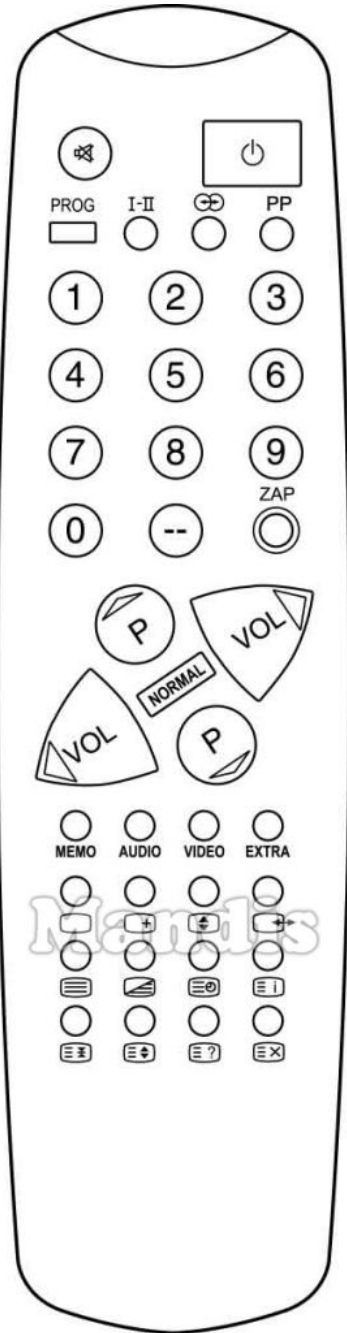

Originalfernbedienung Ersatzfernbedienung

	Mute		Mute / Dimmer
	Power		Power
	Prog		TV/Radio /
	I-II		Audio / Lang I/II
	O to O		Sound / Title
	PP		Back / Return
	1		1
	2		2
	3		3
	4		4
	5		5
	6		6
	7		7
	8		8
	9		9
	0		0
	--		Guide / EPG / --

Originalfernbedienung Ersatzfernbedienung

	ZAP		Smart / List
	Up / P+		Up
	Up / P+		CH+ / Page+
	Right / Vol+		Right
	Right / Vol+		Vol+
	Left / Vol-		Left
	Left / Vol-		Vol-
	Normal		OK
	Down / P-		Down
	Down / P-		CH- / Page-
	Red / Memo		Red / Netflix / Search
	Green / Audio		Green / APP / Repeat
	Green / Audio		Shift + Audio / Lang I/II
	Yellow / Video		Yellow / YouTube / Repeat
	Blue / Extra		Blue / Prime Video / Random
	[ ]		Display / Media
	[ + ]		Stop / Hold

Originalfernbedienung    Ersatzfernbedienung

	[ ♦ ]		Setup / OPT /
	[ ]↔		D.Menu / Top
	[ ≡ ]		Text / Goto
	[ / ≡ ]	+	Shift + Text /
	[ ≡ ◊ ]		Subtitle / EQ
	[ ≡ i ]		Info / Angle
	[ ≡ □ ]		Pause / Step / Freeze
	[ ≡ ♦ ]		Zoom / Size
	[ ≡ ? ]		AV / Input / RDS
	[ ≡ X ]		Exit / Cancel / Clear