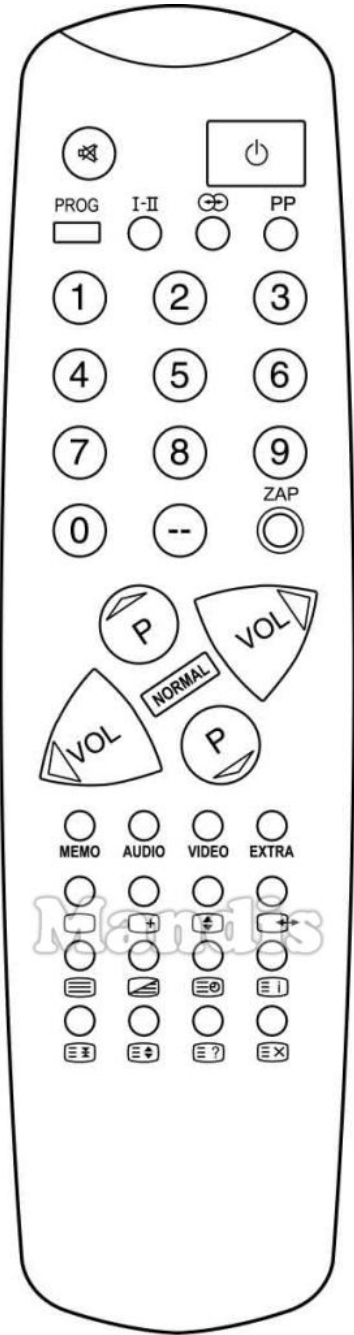

Originalfernbedienung Ersatzfernbedienung

	Mute		Mute / Dimmer
	Power		Power
	Prog		TV/Radio /
	I-II		Audio / Lang I/II
	O to O		Sound / Title
	PP		Back / Return
	1		1
	2		2
	3		3
	4		4
	5		5
	6		6
	7		7
	8		8
	9		9
	0		0
	--		Guide / EPG / --

Originalfernbedienung Ersatzfernbedienung

	ZAP		Smart / List
	Up / P+		Up
	Up / P+		CH+ / Page+
	Right / Vol+		Right
	Right / Vol+		Vol+
	Left / Vol-		Left
	Left / Vol-		Vol-
	Normal		OK
	Down / P-		Down
	Down / P-		CH- / Page-
	Red / Memo		Red / Netflix / Search
	Green / Audio		Green / APP / Repeat
	Green / Audio		Shift + Audio / Lang I/II
	Yellow / Video		Yellow / YouTube / Repeat
	Blue / Extra		Blue / Prime Video / Random
	[]		Display / Media
	[+]		Stop / Hold

Originalfernbedienung Ersatzfernbedienung

	[◆]		Setup / OPT /
	[]↔		D.Menu / Top
	[≡]		Text / Goto
	[/≡]	+	Shift + Text /
	[≡⊙]		Subtitle / EQ
	[≡ i]		Info / Angle
	[≡]		Pause / Step / Freeze
	[≡◆]		Zoom / Size
	[≡?]		AV / Input / RDS
	[≡X]		Exit / Cancel / Clear