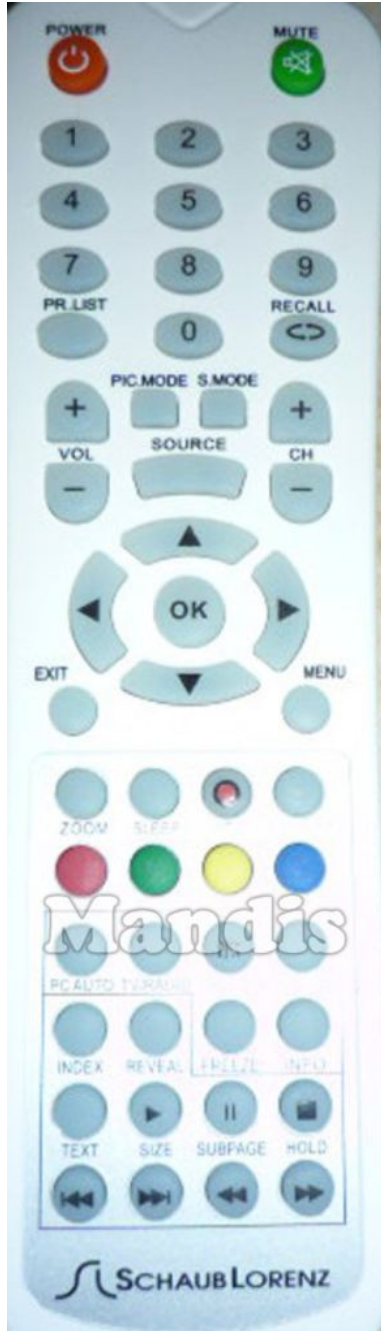

Original	Replacement	Original	Replacement
	Power		Power
	Mute		Mute / Dimmer
	1		1
	2		2
	3		3
	4		4
	5		5
	6		6
	7		7
	8		8
	9		9
	PR.List		Smart / List
	0		0
	Recall		Back / Return
	Vol+		Vol+
	Pic.Mode		Picture / Format
	S.Mode		Sound / Title

Original	Replacement	Original	Replacement
	CH+		CH+ / Page+
	Vol-		Vol-
	Source		AV / Input / RDS
	CH-		CH- / Page-
	Up		Up
	Left		Left
	OK		OK
	Right		Right
	Exit		Exit / Cancel / Clear
	Down		Down
	Menu		Menu / Home
	Zoom		Zoom / Size
	Sleep		Sleep / Timer
	Rec		Rec / Rec Mode
	Rec List		Shift + Rec / Rec Mode
	Red		Red / Netflix / Search
	Green		Green / APP / Repeat

Original	Replacement
	 Yellow / YouTube / Repeat
	 Blue / Prime Video / Random
	 Eject / Surround
	 TV/Radio /
	 Audio / Lang I/II
	 Subtitle / EQ
	 Display / Media
	 Shift + Back / Return
	 Shift + Pause / Step /
	 Info / Angle
	 Text / Goto
	 Play / Slow
	 Pause / Step / Freeze
	 Stop / Hold
	 I<< / Preset-
	 >>I / Preset+
	 << / Tune-