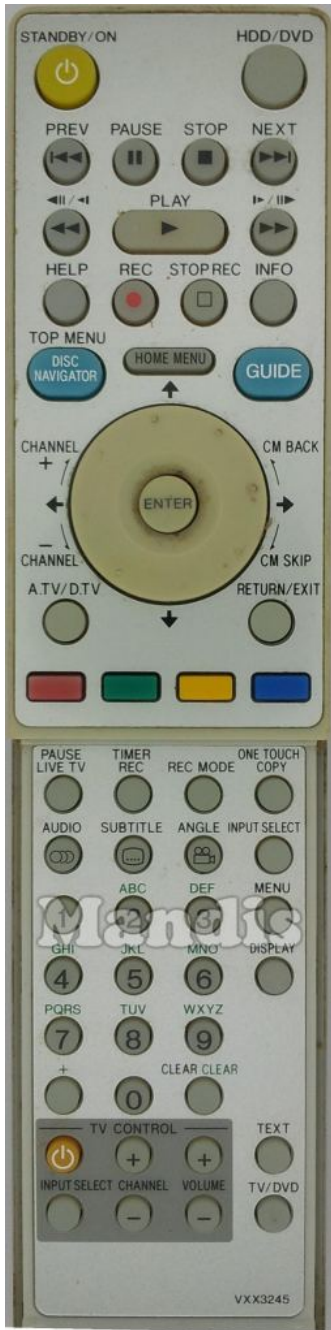

Original	Replacement
 Standby/On	 Power
 I<<	 I<<
 Pause	 Pause
 Stop	 Stop
 >>I	 >>I
 Play	 Play
 <</II/<I	 <<
 I>/II/>>	 >>
 Rec	 Rec
 Stop Rec	 Shift + Stop
 Info	 Info
 Home Menu	 Menu
 Help	 Shift + Smart
 Disc Navigator/Top	 Smart
 Guide	 Guide
 Return/Exit	 Exit
 A.TV/D.TV	 Back

Original	Replacement
 Enter	 Ok
 Up	 Up
 Down	 Down
 Right	 Right
 Left	 Left
 Channel+/CM	 Ch +
 CH+ Tv	 Shift + Ch +
 Channel-/CM Back	 Ch -
 Red	 Red
 Green	 Green
 Yellow	 Yellow
 Blue	 Blue
 1	 1
 2	 2
 3	 3
 4	 4
 5	 5

Original	Replacement
6	6
7	7
8	8
9	9
0	0
Clear	+ Shift + Exit
O)/Audio	Dual
[...] /Subtitle	Subt
Camera/Angle	Options
Input Select	AV
Menu	List
Display	+ Shift + Info
Power Tv	+ Shift + Power
Input Select Tv	+ Shift + AV
CH- Tv	+ Shift + Ch -
Vol+ Tv	Vol +
+	TV/R

Original	Replacement
Pause Line Tv	Text
Timer Rec	Format
Rec Mode	+ Shift + Rec
One Touch	Media
HDD/DVD	+ Shift + Media
Text	Sleep
Tv/DVD	+ Shift + TV/R
Vol- Tv	Vol -