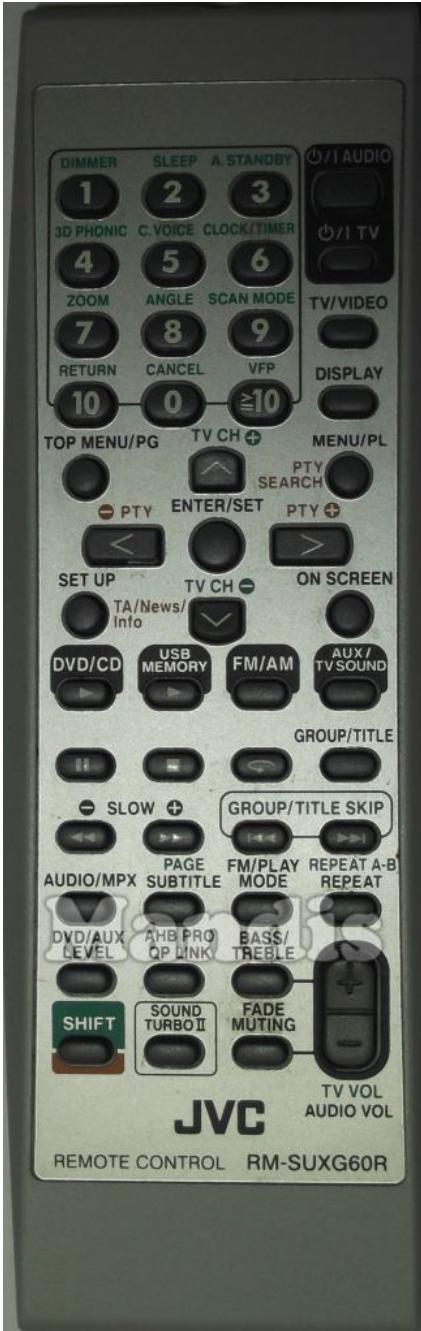

Original	Replacement	Original	Replacement
 Power Audio	 Power	 Top Menu/PG	 D.Menu / Top
 Fade Muting	 Mute / Dimmer	 Setup	 Setup / OPT /
 Play /DVD/CD	 Play / Slow	 AHB PRO	 Text / Goto
 Pause	 Pause / Step / Freeze	 On Screen	 AV / Input / RDS
 Stop	 Stop / Hold	 Menu/PL	 Menu / Home
 << Slow-	 << / Tune-	 Up	 Up
 >> Slow+	 >> / Tune+	 TA/News/Info	 Info / Angle
 I<<	 I<< / Preset-	 Left	 Left
 >>I	 >>I / Preset+	 Enter/Set	 OK
 Sound Turbo II	 Sound / Title	 Right	 Right
 Audio/MPX	 Audio / Lang I/II	 Cancel	 Exit / Cancel / Clear
 Subtitle	 Subtitle / EQ	 Down	 Down
 Scan Mode	 Eject / Surround	 Back	 Back / Return
 Bass/Treble	 Picture / Format	 Audio Vol+	 Vol+
 Zoom	 Zoom / Size	 QP Link	 Smart / List
 Sleep	 Sleep / Timer	 PTY+	 CH+ / Page+
 TV/Video	 TV/Radio /	 Audio Vol-	 Vol-

Original	Replacement
 Display	 Display / Media
 PTY-	 CH- / Page-
 1	 1
 2	 2
 3	 3
 4	 4
 5	 5
 6	 6
 7	 7
 8	 8
 9	 9
 10	 Guide / EPG / -/--
 0	 0
 >10	 Fav / Marker / PC
 PTY Search	 Red / Netflix / Search
 Repeat	 Green / APP / Repeat
 Repeat A-B	 Yellow / YouTube / Repeat

Original	Replacement
 3D Phonic	 Blue / Prime Video / Random
 Power TV	 Shift + Power
 Dimmer	 Shift + Mute / Dimmer
 Play/USB	 Shift + Play /
 Group/Title Skip I<<	 Shift + I<< / Preset-
 Group/Title Skip >>I	 Shift + >>I / Preset+
 Group/Title	 Shift + Sound / Title
 C.Voice	 Shift + Audio / Lang I/II
 VFP	 Shift + Subtitle / EQ
 Clock/Timer	 Shift + Sleep / Timer
 FM/Play Mode	 Shift + TV/Radio / Program
 Page	 Shift + D.Menu / Top Menu
 Angle	 Shift + Info / Angle
 Return	 Shift + Back / Return
 TV Vol+	 Shift + Vol+
 A.Standby	 Shift + Smart / List
 TV CH+	 Shift + CH+ / Page+