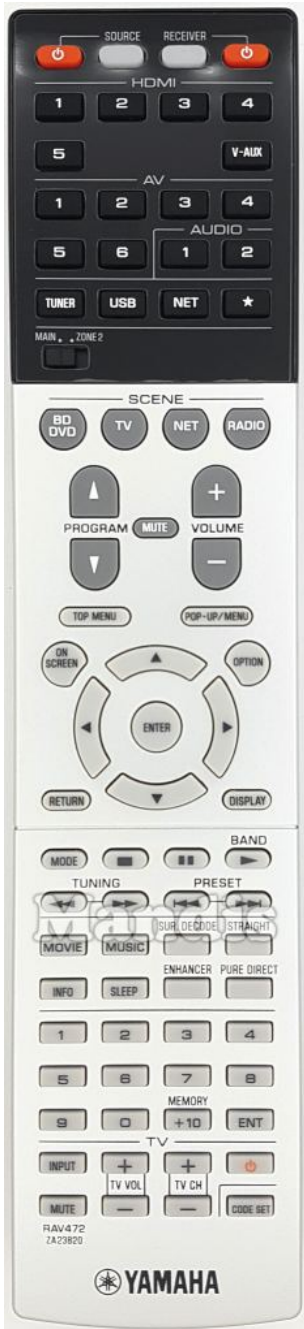

Original	Replacement
Power Receiver	Power
Power Source	+  Shift + Power
HDMI 1	+  Shift + 1
HDMI 2	+  Shift + 2
HDMI 3	+  Shift + 3
HDMI 4	+  Shift + 4
HDMI 5	+  Shift + 5
V-AUX	+  Shift + TV/R
AV 1	+  Shift + 6
AV 2	+  Shift + 7
AV 3	+  Shift + 8
AV 4	+  Shift + 9
AV 5	+  Shift + Guide
AV 6	+  Shift + 0
Audio 1	+  Shift + Pre Ch
Audio 2	Format
Tuner	TV/R

Original	Replacement
 Display	 Shift + Info
 Up	 Up
 Down	 Down
 Right	 Right
 Left	 Left
 Enter	 Ok
 Mode	 Eject
 Stop	 Stop
 Pause	 Pause
 Play/Band	 Play
 Preset >>I	 >>I
 I<< Preset	 I<<
 Tuning >>	 >>
 << Tuning	 <<
 Movie	 Smart
 Music	 List
 Sur.Decode	 Dual

Original	Replacement
 Straight	 AV
 Info	 Info
 Sleep	 Sleep
 Enhancer	 Subt
 Pure Direct	 Text
 1	 1
 2	 2
 3	 3
 4	 4
 5	 5
 6	 6
 7	 7
 8	 8
 9	 9
 0	 0
+10/Memory	Guide
ENT	Pre Ch

Original	Replacement
 Power Receiver	 Power
 Power Source	 +  Shift + Power
 HDMI 1	 +  Shift + 1
 HDMI 2	 +  Shift + 2
 HDMI 3	 +  Shift + 3
 HDMI 4	 +  Shift + 4
 HDMI 5	 +  Shift + 5
 V-AUX	 +  Shift + TV/R
 AV 1	 +  Shift + 6
 AV 2	 +  Shift + 7
 AV 3	 +  Shift + 8
 AV 4	 +  Shift + 9
 AV 5	 +  Shift + Guide
 AV 6	 +  Shift + 0
 Audio 1	 +  Shift + Pre Ch
 Audio 2	 Format
 Tuner	 TV/R

Original	Replacement
 USB	 Media
 Net	 +  Shift + Options
 *	 Exit
 BD/DVD	 Red
 TV	 Green
 NET	 Yellow
 Radio	 Blue
 Volume+	 Vol +
 Volume-	 Vol -
 Mute	 Mute
 Top Menu	 Menu
 Pop-Up/Menu	 D. Menu
 On Screen	 3D
 Option	 Options
 Return	 Back
 Display	 +  Shift + Info
 Up	 Up