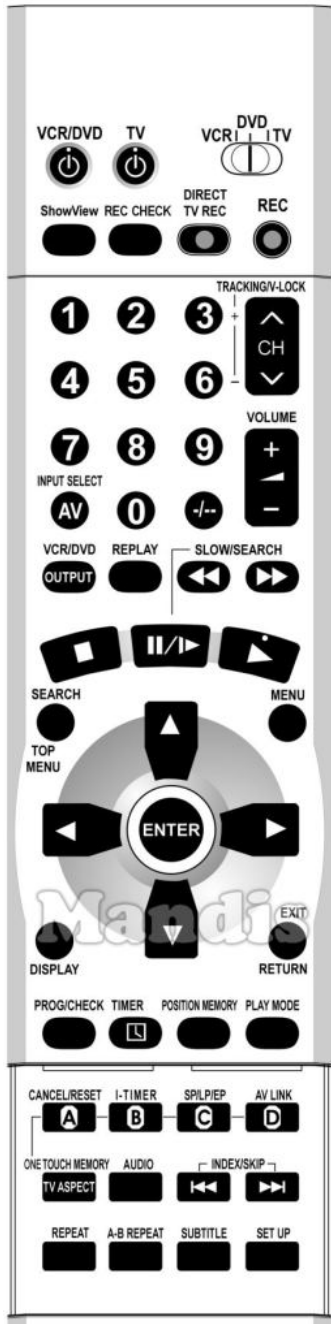

Original	Replacement
Power DVD	Power
Rec Check	Rec
1	1
2	2
3	3
4	4
5	5
6	6
7	7
8	8
9	9
0	0
-/-	Guide
CH+ / Tracking/V-Lock +	Ch +
CH- / Tracking/V-Lock -	Ch -
AV / Input Select	AV
Output DVD	Media

Original	Replacement
<< Slow/Search	<<
Slow/Search >>	>>
Stop	Stop
Pause / Step	Pause
Play	Play
Top Menu	D. Menu
Menu	Menu
Up	Up
Left	Left
Enter	Ok
Right	Right
Down	Down
Display	Info
Return	Back
Timer	Shift + AV
Play Mode	Shift + Play
Position	Pre Ch

Memory

Original	Replacement
 Power VCR	 Power
 ShowView	 Smart
 Rec Check	 Options
 Direct TV Rec	 Shift + Rec
 Rec	 Rec
 1	 1
 2	 2
 3	 3
 4	 4
 5	 5
 6	 6
 7	 7
 8	 8
 9	 9
 0	 0
 -/-	 Guide
 CH+ / Tracking/V-Lock +	 Ch +

Original	Replacement
 CH- / Tracking/V-Lock -	 Ch -
 AV / Input Select	 AV
 Output VCR	 Media
 Replay	 List
 << Slow/Search	 <<
 Slow/Search >>	 >>
 Stop	 Stop
 Pause / Step	 Pause
 Play	 Play
 Menu	 Menu
 Up	 Up
 Left	 Left
 Enter	 Ok
 Right	 Right
 Down	 Down
 Display	 Info
 Exit	 Exit