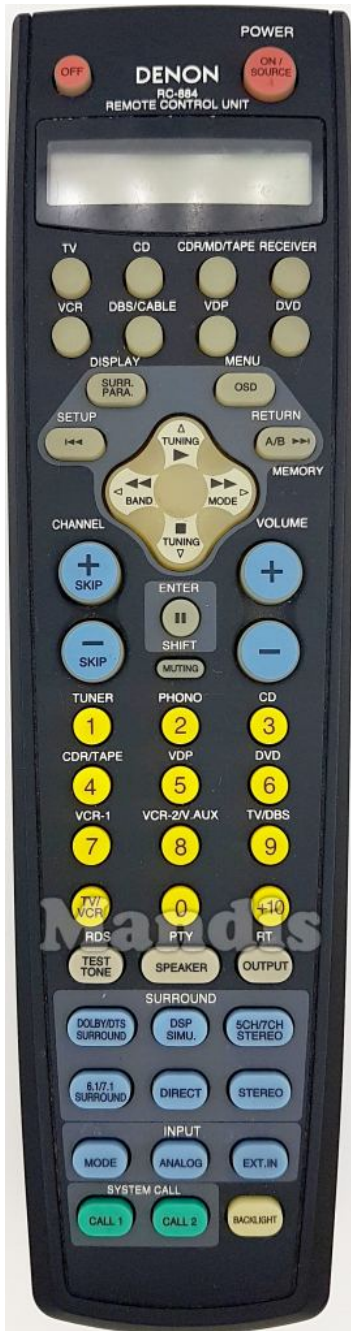

Original	Replacement	Original	Replacement
Power	Power	Volume+	Vol+
Muting	Mute / Dimmer	Volume-	Vol-
Pause/Enter/Shift	Pause / Step / Freeze	Surr.Parra./Displa	Display / Media
6.1/7.1 Surround	Sound / Title	1/Tuner	1
Stereo	Audio / Lang I/II	2/Phono	2
Output	Eject / Surround	3/CD	3
DSP Simu.	Zoom / Size	4/CDR/Tape	4
Tv/VCR	TV/Radio /	5/VDP	5
Direct	D.Menu / Top	6/DVD	6
Setup	Setup / OPT /	7/VCR-1	7
Test Tone	Text / Goto	8/VCR-2/V-AUX	8
Input Mode	AV / Input / RDS	9/Tv/DBS	9
OSD/Menu	Menu / Home	+10	Guide / EPG / -/-
Up	Up	0	0
Left	Left	Off	Shift + Power
Right	Right	Speaker	Shift + Sound / Title
Down	Down	Dolby/DTS	Shift + Audio / Lang I/II

Surround

Original	Replacement
 Input Ext. In	 Shift + TV/Radio / Program
 Input Analog	 Shift + AV / Input / RDS
 5CH/7CH Stereo	 Shift + 5

Original	Replacement