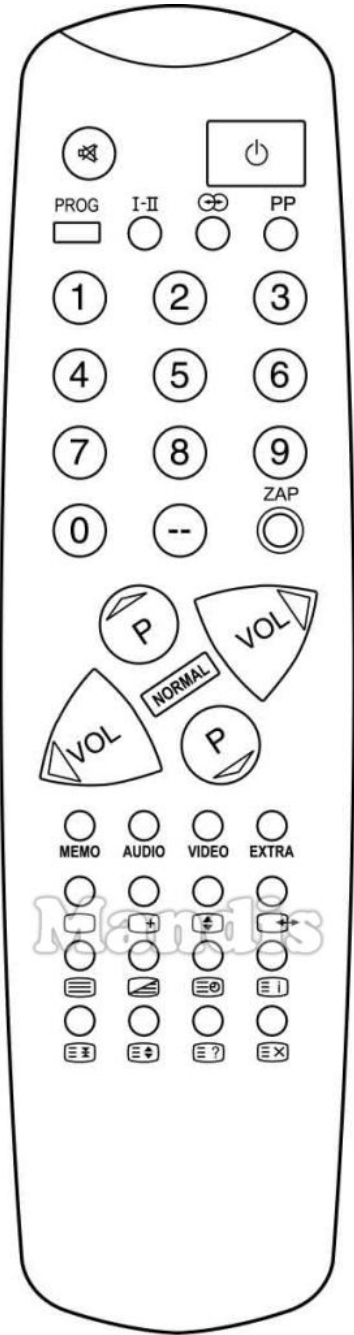

Original	Replacement	Original	Replacement
	Mute		Mute / Dimmer
	Power		Power
	Prog		TV/Radio /
	I-II		Audio / Lang I/II
	O↔O		Sound / Title
	PP		Back / Return
	1		1
	2		2
	3		3
	4		4
	5		5
	6		6
	7		7
	8		8
	9		9
	0		0
	--		Guide / EPG / --
	ZAP		Smart / List
	Up / P+		Up
	Up / P+		CH+ / Page+
	Right / Vol+		Right
	Right / Vol+		Vol+
	Left / Vol-		Left
	Left / Vol-		Vol-
	Normal		OK
	Down / P-		Down
	Down / P-		CH- / Page-
	Red / Memo		Red / Netflix / Search
	Green / Audio		Green / APP / Repeat
	Green / Audio		Shift + Audio / Lang I/II
	Yellow / Video		Yellow / YouTube / Repeat
	Blue / Extra		Blue / Prime Video / Random
	[]		Display / Media
	[+]		Stop / Hold

Original	Replacement
[◆]	OPT-TOOLS SETUP Setup / OPT /
[]↔	TOP MENU D.MENU D.Menu / Top
[≡]	GOTO TEXT Text / Goto
[/≡]	SHIFT + GOTO TEXT Shift + Text /
[≡ ⊖]	EQ SUBTITLE Subtitle / EQ
[≡ i]	ANGLE INFO Info / Angle
[≡ □]	STEP - FREEZE Pause / Step / Freeze
[≡ ◆]	SIZE ZOOM Zoom / Size
[≡ ?]	RDS AV INPUT AV / Input / RDS
[≡ X]	CLEAR EXIT CANCEL Exit / Cancel / Clear