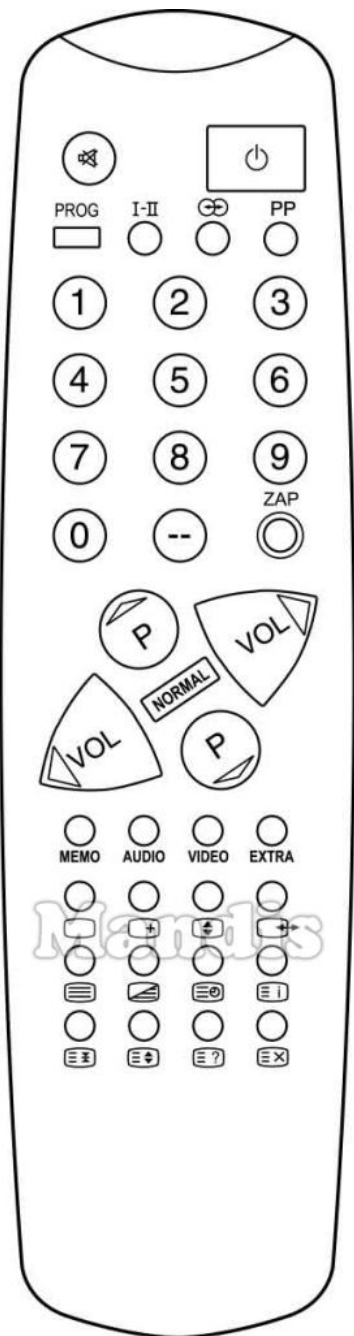

Original	Replacement	Original	Replacement
	Mute		Mute / Dimmer
	Power		Power
	Prog		TV/Radio /
	I-II		Audio / Lang I/II
	O↔O		Sound / Title
	PP		Back / Return
	1		1
	2		2
	3		3
	4		4
	5		5
	6		6
	7		7
	8		8
	9		9
	0		0
	--		Guide / EPG / --
	ZAP		Smart / List
	Up / P+		Up
	Up / P+		CH+ / Page+
	Right / Vol+		Right
	Right / Vol+		Vol+
	Left / Vol-		Left
	Left / Vol-		Vol-
	Normal		OK
	Down / P-		Down
	Down / P-		CH- / Page-
	Red / Memo		Red / Netflix / Search
	Green / Audio		Green / APP / Repeat
	Green / Audio		Shift + Audio / Lang I/II
	Yellow / Video		Yellow / YouTube / Repeat
	Blue / Extra		Blue / Prime Video / Random
	[]		Display / Media
	[+]		Stop / Hold

Original	Replacement	Original	Replacement
	OPT-TOOLS SETUP Setup / OPT /		
	TOP MENU D.MENU D.Menu / Top		
	GOTO TEXT Text / Goto		
	SHIFT + GOTO Shift + TEXT Text /		
	EQ SUBTITLE Subtitle / EQ		
	ANGLE INFO Info / Angle		
	STEP-FREEZE Pause / Step / Freeze		
	SIZE ZOOM Zoom / Size		
	RDS AV INPUT AV / Input / RDS		
	CLEAR EXIT Exit / Cancel / Clear		