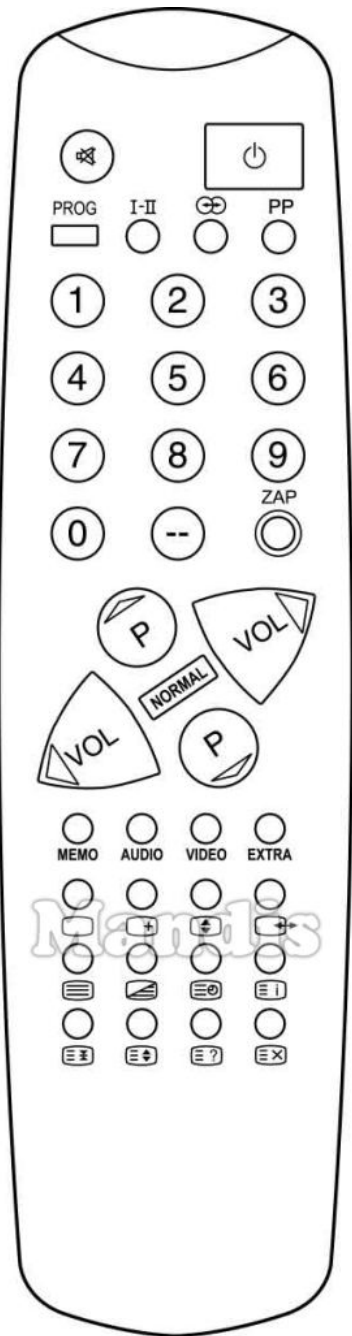

Original	Replacement	Original	Replacement
	Mute		Mute / Dimmer
	Power		Power
	Prog		TV/Radio /
	I-II		Audio / Lang I/II
	O↔O		Sound / Title
	PP		Back / Return
	1		1
	2		2
	3		3
	4		4
	5		5
	6		6
	7		7
	8		8
	9		9
	0		0
	--		Guide / EPG / --
	ZAP		Smart / List
	Up / P+		Up
	Up / P+		CH+ / Page+
	Right / Vol+		Right
	Right / Vol+		Vol+
	Left / Vol-		Left
	Left / Vol-		Vol-
	Normal		OK
	Down / P-		Down
	Down / P-		CH- / Page-
	Red / Memo		Red / Netflix / Search
	Green / Audio		Green / APP / Repeat
	Green / Audio		Shift + Audio / Lang I/II
	Yellow / Video		Yellow / YouTube / Repeat
	Blue / Extra		Blue / Prime Video / Random
	[]		Display / Media
	[+]		Stop / Hold

	Original	Replacement	
	[◆]	OPT-TOOLS SETUP	Setup / OPT /
	[]↔	TOP MENU D.MENU	D.Menu / Top
	[≡]	GOTO TEXT	Text / Goto
	[/≡]	SHIFT + GOTO TEXT	Shift + Text /
	[≡○]	EQ SUBTITLE	Subtitle / EQ
	[≡]	ANGLE INFO	Info / Angle
	[≡ □]	STEP - FREEZE 	Pause / Step / Freeze
	[≡ ◆]	SIZE ZOOM	Zoom / Size
	[≡ ?]	RDS AV INPUT	AV / Input / RDS
	[≡ X]	CLEAR EXIT	Exit / Cancel / Clear