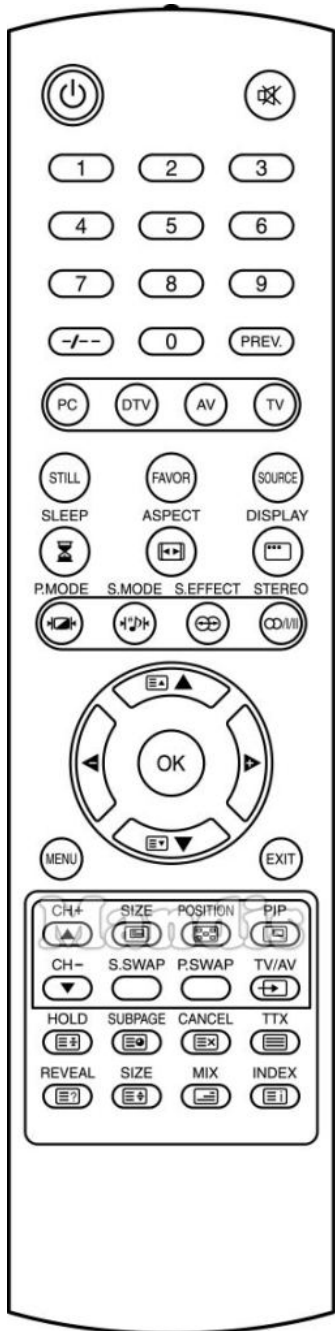

Original	Replacement		
	Standby		Power
	Mute		Mute / Dimmer
	1		1
	2		2
	3		3
	4		4
	5		5
	6		6
	7		7
	8		8
	9		9
	-/--		Guide / EPG / -/--
	0		0
	Prev.		I<< / Preset-
	PC		Shift + Fav / Marker / PC
	DTV		Shift + 2
	AV		Shift + 3

Original	Replacement		
	TV		Shift + 1
	Still		Pause / Step / Freeze
	Favor		Fav / Marker / PC
	Source		AV / Input / RDS
	Sleep		Sleep / Timer
	Aspect		Shift + Picture / Format
	Display		Display / Media
	Red / P.Mode		Picture / Format
	Red / P.Mode		Red / Netflix / Search
	Green / S.Mode		Shift + Sound / Title
	Green / S.Mode		Green / APP / Repeat
	Yellow / S.Effect		Sound / Title
	Yellow / S.Effect		Yellow / YouTube / Repeat
	Blue / Stereo		Audio / Lang I/II
	Blue / Stereo		Blue / Prime Video / Random
	Up / CH+		Up
	Up / CH+		CH+ / Page+

Original	Replacement		
	Left / Vol-		Left
	Left / Vol-		Vol-
	OK		OK
	Right / Vol+		Vol+
	Right / Vol+		Right
	Menu		Menu / Home
	Down / CH-		Down
	Down / CH-		CH- / Page-
	Exit		Exit / Cancel / Clear
	PIP CH+		Shift + CH+ /
	PIP Size		Shift + Red / Netflix /
	PIP Position		Shift + Green / APP /
	PIP		Smart / List
	PIP CH-		Shift + CH- /
	PIP S.Swap		Shift + Blue / Prime
	PIP P.Swap		Shift + Yellow / YouTube /
	PIP TV/AV		Shift + AV / Input / RDS

Original	Replacement		
	Hold		Stop / Hold
	Subpage		Subtitle / EQ
	Cancel		Shift + Exit / Cancel / Clear
	TTX		Text / Goto
	Reveal		D.Menu / Top
	Size		Zoom / Size
	Mix		Shift + Text /
	Index		Info / Angle