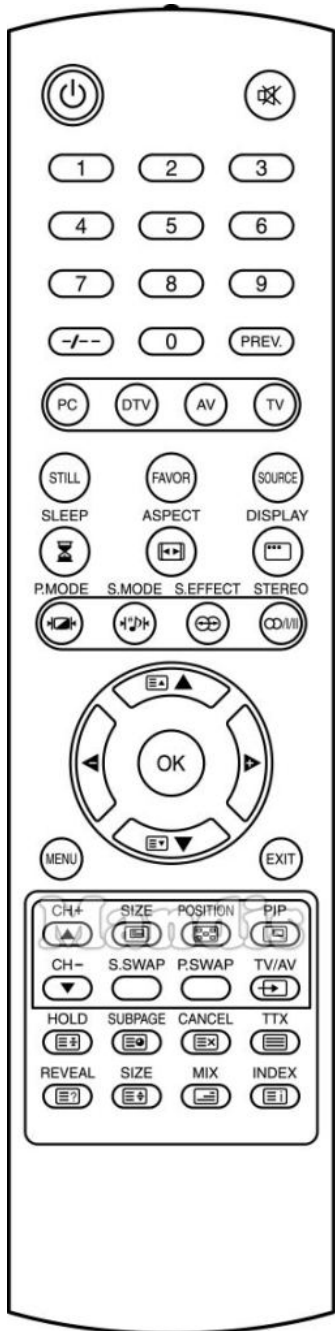

Original	Replacement	Original	Replacement
	Standby		Power
	Mute		Mute / Dimmer
	1		1
	2		2
	3		3
	4		4
	5		5
	6		6
	7		7
	8		8
	9		9
	-/--		Guide / EPG / -/--
	0		0
	Prev.		I<< / Preset-
	PC		Shift + Fav / Marker / PC
	DTV		Shift + 2
	AV		Shift + 3

Original	Replacement	Original	Replacement
	TV		Shift + 1
	Still		Pause / Step / Freeze
	Favor		Fav / Marker / PC
	Source		AV / Input / RDS
	Sleep		Sleep / Timer
	Aspect		Shift + Picture / Format
	Display		Display / Media
	Red / P.Mode		Picture / Format
	Red / P.Mode		Red / Netflix / Search
	Green / S.Mode		Shift + Sound / Title
	Green / S.Mode		Green / APP / Repeat
	Yellow / S.Effect		Sound / Title
	Yellow / S.Effect		Yellow / YouTube / Repeat
	Blue / Stereo		Audio / Lang I/II
	Blue / Stereo		Blue / Prime Video / Random
	Up / CH+		Up
	Up / CH+		CH+ / Page+

Original	Replacement		
	Left / Vol-		Left
	Left / Vol-		Vol-
	OK		OK
	Right / Vol+		Vol+
	Right / Vol+		Right
	Menu		Menu / Home
	Down / CH-		Down
	Down / CH-		CH- / Page-
	Exit		Exit / Cancel / Clear
	PIP CH+		Shift + CH+ /
	PIP Size		Shift + Red / Netflix /
	PIP Position		Shift + Green / APP /
	PIP		Smart / List
	PIP CH-		Shift + CH- /
	PIP S.Swap		Shift + Blue / Prime
	PIP P.Swap		Shift + Yellow / YouTube /
	PIP TV/AV		Shift + AV / Input / RDS

Original	Replacement		
	Hold		Stop / Hold
	Subpage		Subtitle / EQ
	Cancel		Shift + Exit / Cancel / Clear
	TTX		Text / Goto
	Reveal		D.Menu / Top
	Size		Zoom / Size
	Mix		Shift + Text /
	Index		Info / Angle