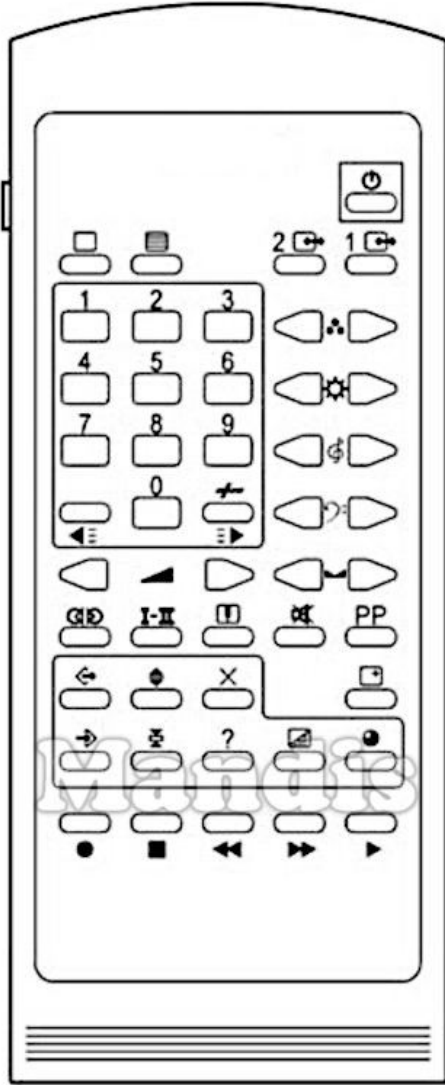

Original	Replacement	Original	Replacement
 Power	 Power	 9	 9
 TV	 Smart / List	 Sol-	 << / Tune-
 Text	 Text / Goto	 Sol+	 >> / Tune+
 Source 2	 Shift + AV / Input / RDS	 <=	 Shift + CH- /
 Source 1	 AV / Input / RDS	 0	 0
 1	 1	 - / - / =>	 Shift + CH+ /
 2	 2	 - / - / =>	 Guide / EPG / - / -
 3	 3	 Fa-	 Left
 Contrast-	 I<< / Preset-	 Fa+	 Right
 Contrast+	 >>I / Preset+	 Vol-	 Vol-
 4	 4	 Vol+	 Vol+
 5	 5	 ><-	 CH- / Page-
 6	 6	 ><+	 CH+ / Page+
 Brightness-	 Down	 OO	 Sound / Title
 Brightness+	 Up	 I-II	 Audio / Lang I/II
 7	 7	 [   ]	 Zoom / Size
 8	 8	 Mute	 Mute / Dimmer

	Original	Replacement	Original	Replacement
	PP	Back / Return		
	Exit	Exit / Cancel / Clear		
	Size	+  Shift + Zoom /		
	Cancel	+  Shift + Exit / Cancel / Clear		
	[ + ]	Info / Angle		
	Enter	OK		
	Hold	Stop / Hold		
	Reveal	TV/Radio /		
	Mix	+  Shift + Text /		
	Subcode	Subtitle / EQ		