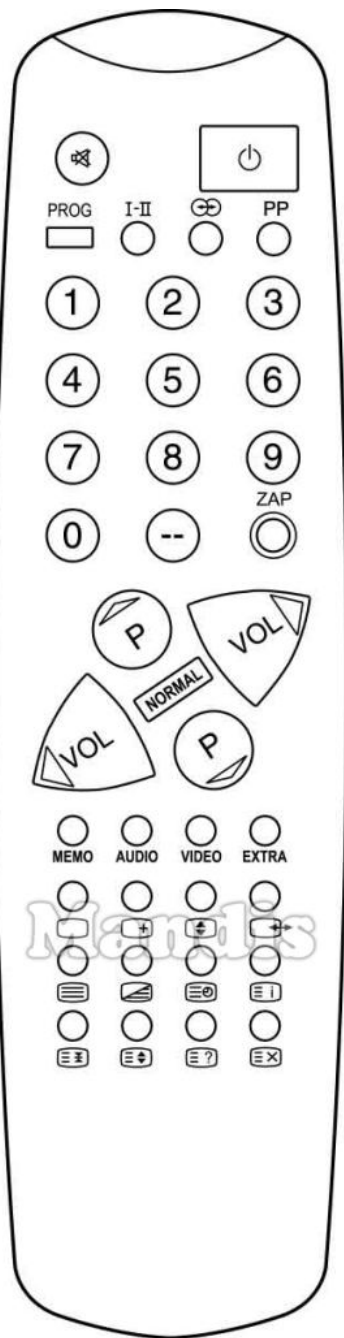

Original	Replacement	Original	Replacement
	Mute		Mute / Dimmer
	Power		Power
	Prog		TV/Radio /
	I-II		Audio / Lang I/II
	O to O		Sound / Title
	PP		Back / Return
	1		1
	2		2
	3		3
	4		4
	5		5
	6		6
	7		7
	8		8
	9		9
	0		0
	--		Guide / EPG / --
	ZAP		Smart / List
	Up / P+		Up
	Up / P+		CH+ / Page+
	Right / Vol+		Right
	Right / Vol+		Vol+
	Left / Vol-		Left
	Left / Vol-		Vol-
	Normal		OK
	Down / P-		Down
	Down / P-		CH- / Page-
	Red / Memo		Red / Netflix / Search
	Green / Audio		Green / APP / Repeat
	Green / Audio		Shift + Audio / Lang I/II
	Yellow / Video		Yellow / YouTube / Repeat
	Blue / Extra		Blue / Prime Video / Random
	[]		Display / Media
	[+]		Stop / Hold

Original	Replacement
[◆]	OPT-TOOLS SETUP Setup / OPT /
[]↔	TOP MENU D.MENU D.Menu / Top
[≡]	GOTO TEXT Text / Goto
[/≡]	SHIFT + GOTO Shift + TEXT Text /
[≡ ⊕]	EQ SUBTITLE Subtitle / EQ
[≡ i]	ANGLE INFO Info / Angle
[≡ □]	STEP-FREEZE Pause / Step / Freeze
[≡ ◆]	SIZE ZOOM Zoom / Size
[≡ ?]	RDS AV INPUT AV / Input / RDS
[≡ X]	CLEAR EXIT Exit / Cancel / Clear