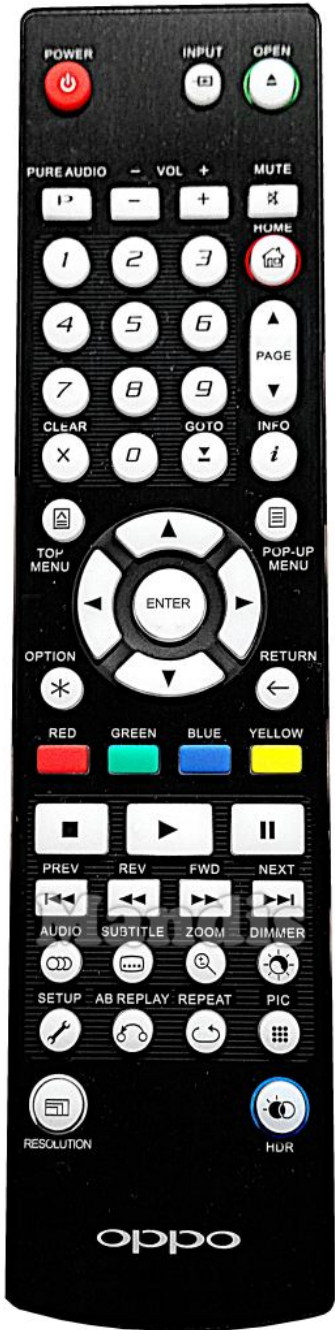

Original		Replacement		Original		Replacement	
	Power		Power		9		9
	Input		AV / Input / RDS		Page-		CH- / Page-
	Open		Eject / Surround		Clear		Exit / Cancel / Clear
	Pure Audio		Sound / Title		0		0
	Vol-		Vol-		Goto		Text / Goto
	Vol+		Vol+		Info		Info / Angle
	Mute		Mute / Dimmer		Top Menu		D.Menu / Top
	1		1		Up		Up
	2		2		Pop-Up Menu		Shift + Menu /
	3		3		Left		Left
	Home		Menu / Home		Enter		OK
	4		4		Right		Right
	5		5		Option		Shift + Setup / OPT / Tools
	6		6		Down		Down
	Page+		CH+ / Page+		Return		Back / Return
	7		7		Red		Red / Netflix / Search
	8		8		Green		Green / APP / Repeat

Original	Replacement
Blue	Blue / Prime Video / Random
Yellow	Yellow / YouTube / Repeat
Stop	Stop / Hold
Play	Play / Slow
Pause	Pause / Step / Freeze
I<<	I<< / Preset-
<<	<< / Tune-
>>	>> / Tune+
>>I	>>I / Preset+
Audio	Audio / Lang I/II
Subtitle	Subtitle / EQ
Zoom	Zoom / Size
Dimmer	Shift + Mute / Dimmer
Setup	Setup / OPT /
AB Replay	Shift + Yellow / YouTube /
Repeat	Shift + Green / APP /
Pic	Picture / Format

Original	Replacement
Resolution	Guide / EPG / -/--
Light	Fav / Marker / PC