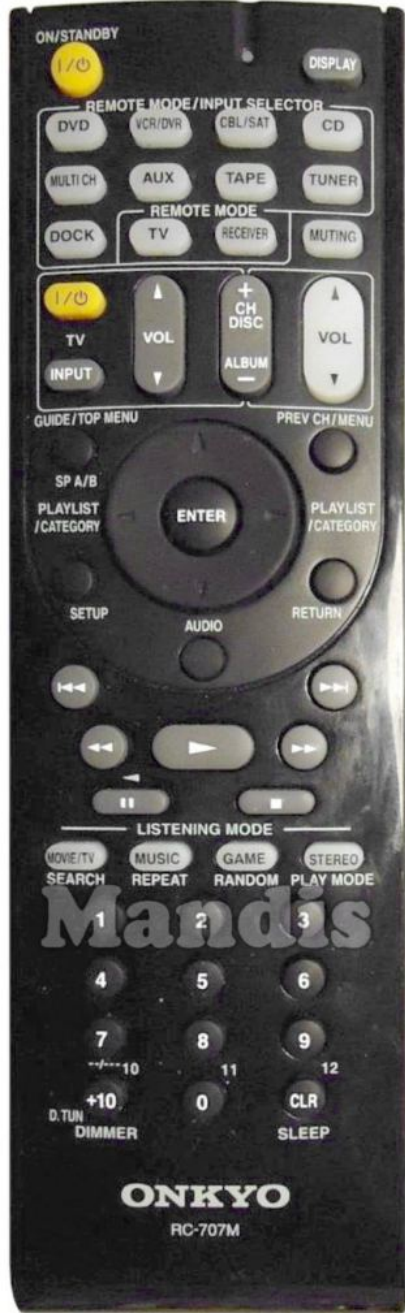

Original		Replacement		Original		Replacement	
	On / Standby		Power		CH/Disc/Album		Ch +
	SP A/B		Media		CH/Disc/Album-		Ch -
	Menu		Menu		Up		Up
	D.TUN		D. Menu		Left		Left
	Display		Info		Enter		Ok
	DVD		1		Right		Right
	VCR / DVR		2		Down		Down
	CBL/SAT		3		Setup		Options
	CD		4		Return		Back
	MULTI CH		5		Audio		Dual
	AUX		6		I<<		I<<
	TAPE		7		>>I		>>I
	TUNER		8		<<		<<
	DOCK		9		Play		Play
	Muting		Mute		>>		>>
	Vol+		Vol +		Pause/Play		Pause
	Vol-		Vol -		Stop		Stop

Original		Replacement	
	Movie/TV		Red
	Music		Green
	Game		Yellow
	Stereo		Blue
	1	+	Shift + 1
	2	+	Shift + 2
	3	+	Shift + 3
	4	+	Shift + 4
	5	+	Shift + 5
	6	+	Shift + 6
	7	+	Shift + 7
	8	+	Shift + 8
	9	+	Shift + 9
	0		0
	Dimmer		Smart
	Sleep		Sleep