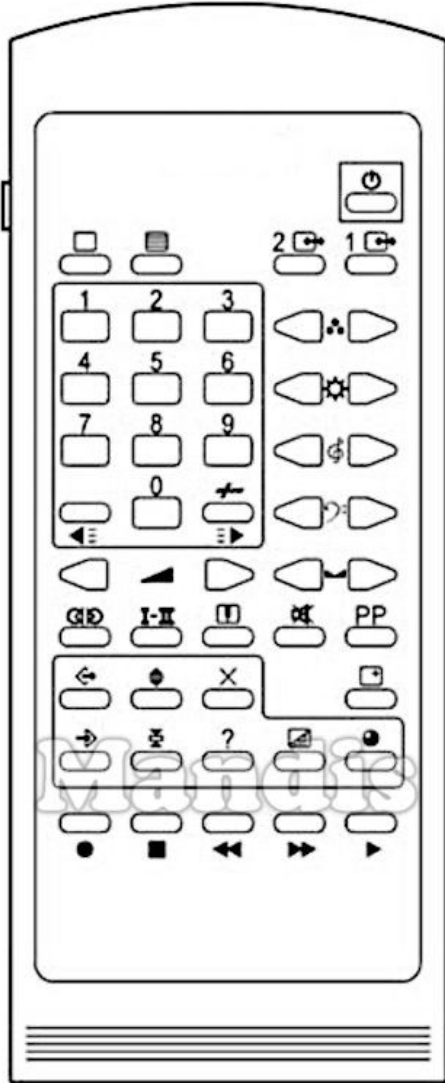

Original	Replacement	Original	Replacement
 Power	 Power	 9	 9
 TV	 Smart / List	 Sol-	 << / Tune-
 Text	 Text / Goto	 Sol+	 >> / Tune+
 Source 2	 Shift + AV / Input / RDS	 =>	 Shift + CH- /
 Source 1	 AV / Input / RDS	 0	 0
 1	 1	 - / - / =>	 Shift + CH+ /
 2	 2	 - / - / =>	 Guide / EPG / - / -
 3	 3	 Fa-	 Left
 Contrast-	 I<< / Preset-	 Fa+	 Right
 Contrast+	 >>I / Preset+	 Vol-	 Vol-
 4	 4	 Vol+	 Vol+
 5	 5	 ><-	 CH- / Page-
 6	 6	 ><+	 CH+ / Page+
 Brightness-	 Down	 OO	 Sound / Title
 Brightness+	 Up	 I-II	 Audio / Lang I/II
 7	 7	 []	 Zoom / Size
 8	 8	 Mute	 Mute / Dimmer

Original	Replacement	Original	Replacement
	PP		Back / Return
	Exit		Exit / Cancel / Clear
	Size		Shift + Zoom /
	Cancel		Shift + Exit / Cancel / Clear
	[+]		Info / Angle
	Enter		OK
	Hold		Stop / Hold
	Reveal		TV/Radio /
	Mix		Shift + Text /
	Subcode		Subtitle / EQ