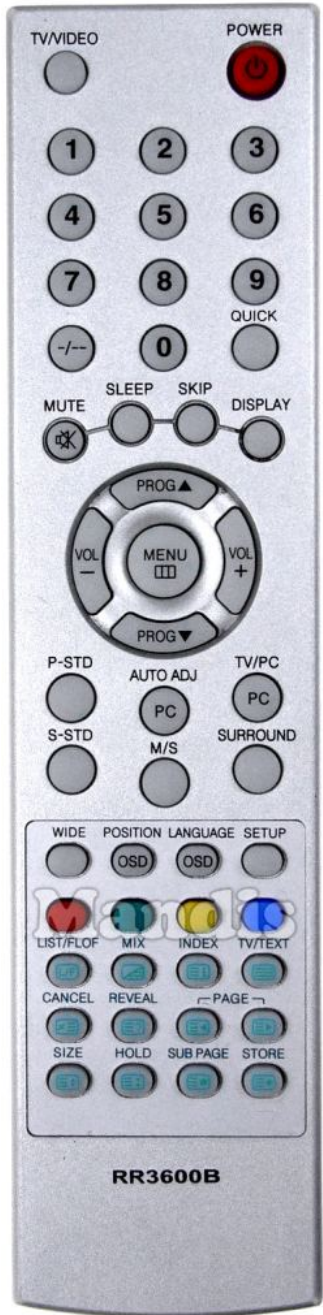

Original	Replacement
Power	Power
TV / Video	AV
1	1
2	2
3	3
4	4
5	5
6	6
7	7
8	8
9	9
0	0
/--	GUIDE
Quick	Pre Ch
Mute	Mute
Sleep	Sleep
Skip	Exit

Original	Replacement
Display	Info
Up / Prog +	Ch +
Up / Prog +	Up
Down / Prog -	Ch -
Down / Prog -	Down
Right / Vol +	Vol +
Right / Vol +	Right
Left / Vol -	Vol -
Left / Vol -	Left
Menu	Menu
Menu	Ok
P-STD	Shift + Format
S-STD	Dual
PC Auto ADJ	Smart
PC / TV/PC	Media
M / S	TV/R
Surround	Shift + Dual

Original	Replacement
Wide	Format
OSD Position	3D
OSD Language	Shift + 3D
Setup	Options
Red	Red
Green	Green
List / FLOF	List
Yellow	Yellow
Blue	Blue
Mix	Shift + Text
Index	Shift + Info
TV / Text	Text
Cancel	Back
Subpage	Subt
Reveal	Play
Page -	I<<
Page +	>>I

Original	Replacement
Size	Eject
Hold	Stop
Store	Shift + Smart