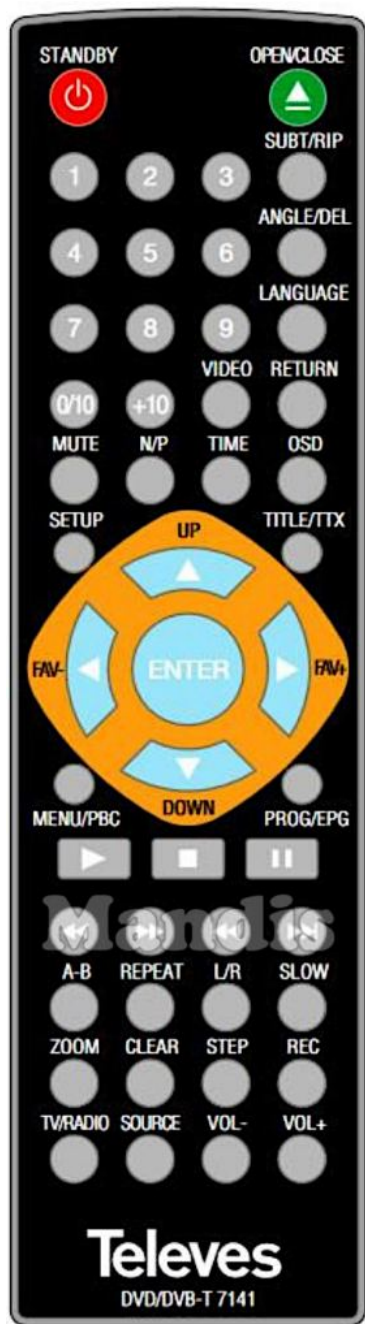

Original		Replacement		Original		Replacement	
	Standby		Power		Title / TTX		Text / Goto
	Mute		Mute / Dimmer		Source		AV / Input / RDS
	Play		Play / Slow		Menu / PBC		Menu / Home
	Pause		Pause / Step / Freeze		Up		Up
	Stop		Stop / Hold		Left / Fav-		Left
	Rec		Rec / Rec Mode		Enter		OK
	<<		<< / Tune-		Right / Fav+		Right
	>>		>> / Tune+		Clear		Exit / Cancel / Clear
	I<<		I<< / Preset-		Down		Down
	>>I		>>I / Preset+		Return		Back / Return
	Language		Audio / Lang I/II		Vol+		Vol+
	SUBT / RIP		Subtitle / EQ		L/R		Smart / List
	Open / Close		Eject / Surround		Vol-		Vol-
	Zoom		Zoom / Size		OSD		Display / Media
	Time		Sleep / Timer		1		1
	TV / Radio		TV/Radio /		2		2
	Setup		Setup / OPT /		3		3

Original	Replacement	Original	Replacement
	4		4
	5		5
	6		6
	7		7
	8		8
	9		9
	+10		Guide / EPG / -/--
	0/10		0
	Repeat		Green / APP / Repeat
	A-B		Yellow / YouTube / Repeat
	Slow		Shift + Play /
	Step		Shift + Pause / Step /
	Prog / EPG		Shift + TV/Radio / Program
	Angle / Del		Shift + Back / Return
	N/P		Shift + Display / Media
	Video		Shift + 4
	Prog / EPG		Shift + Guide / EPG / -/--