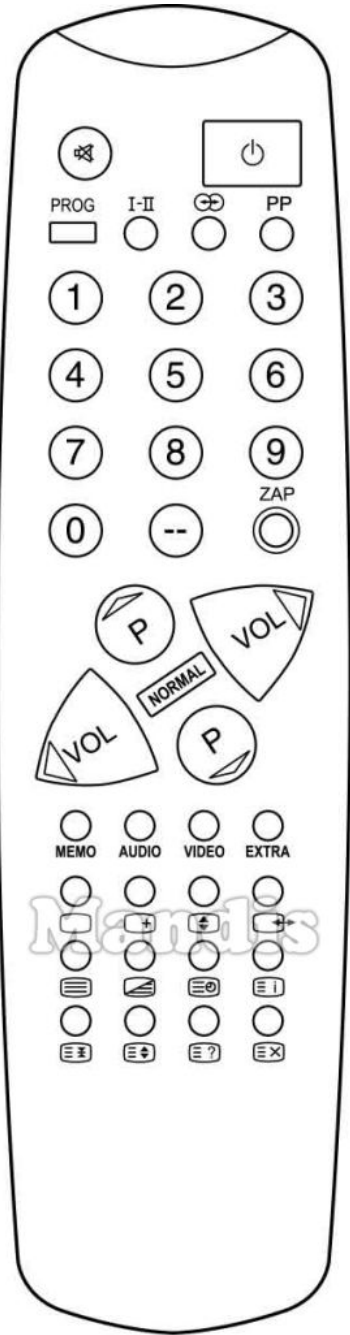

Original	Replacement	Original	Replacement
	Mute		Mute / Dimmer
	Power		Power
	Prog		TV/Radio /
	I-II		Audio / Lang I/II
	O↔O		Sound / Title
	PP		Back / Return
	1		1
	2		2
	3		3
	4		4
	5		5
	6		6
	7		7
	8		8
	9		9
	0		0
	--		Guide / EPG / --
	ZAP		Smart / List
	Up / P+		Up
	Up / P+		CH+ / Page+
	Right / Vol+		Right
	Right / Vol+		Vol+
	Left / Vol-		Left
	Left / Vol-		Vol-
	Normal		OK
	Down / P-		Down
	Down / P-		CH- / Page-
	Red / Memo		Red / Netflix / Search
	Green / Audio		Green / APP / Repeat
	Green / Audio		Shift + Audio / Lang I/II
	Yellow / Video		Yellow / YouTube / Repeat
	Blue / Extra		Blue / Prime Video / Random
	[ ]		Display / Media
	[ + ]		Stop / Hold

	Original	Replacement	
	[ ♦ ]	 Setup / OPT /	
	[ ]↔	 D.Menu / Top	
	[ ≡ ]	 Text / Goto	
	[ /≡ ]	 +  Shift + Text /	
	[ ≡⊙ ]	 Subtitle / EQ	
	[ ≡   ]	 Info / Angle	
	[ ≡ □ ]	 Pause / Step / Freeze	
	[ ≡ ♦ ]	 Zoom / Size	
	[ ≡ ? ]	 AV / Input / RDS	
	[ ≡ X ]	 Exit / Cancel / Clear	