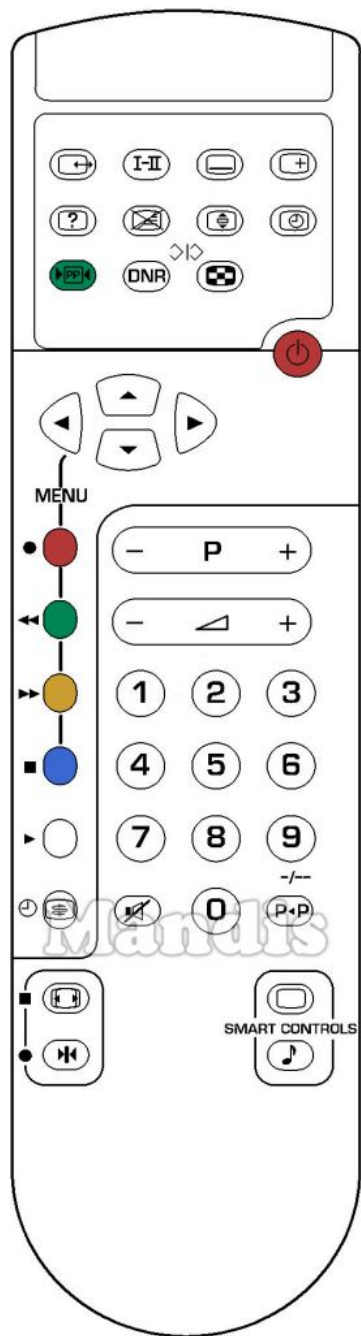

Original	Recharge	Original	Recharge
 Power	 Power	 Red / Menu	 Red
 ><>	 Shift + Menu	 Red / Menu	 Shift + Format
 Source	 AV	 Green / Menu	 Green
 I - II	 Dual	 Green / Menu	 Shift + Dual
 Subtitles	 Subt	 Yellow / Other	 Yellow
 [i+]	 Info	 Yellow / Other	 Menu
 [?]	 D. Menu	 Blue / OK	 Blue
 Mix	 TV/R	 Blue / OK	 Ok
 Zoom	 Eject	 Special Audio	 Shift + Subt
 Time	 Shift + AV	 Text	 Text
 [PP]	 Back	 P -	 Ch -
 DNR	 Options	 P +	 Ch +
 Mosaic	 Guide	 Vol -	 Vol -
 Up	 Up	 Vol +	 Vol +
 Down	 Down	 1	 1
 Right	 Right	 2	 2
 Left	 Left	 3	 3

	Original	Recharge	Original	Recharge
	4			
	5			
	6			
	7			
	8			
	9			
	0			
	Mute			
	P < P			
	Format			
	Freeze			
	Smart Controls Picture			
	Smart Controls Audio			

Original		Rechange		Original		Rechange	
	Power		Power		Stop		Stop
	Time		TV/R		Play		Play
	Zoom		3D		Timer		Shift + AV
	Mix		Text		P-		Ch -
	[?]		Shift + Info		P +		Ch +
	[i+]		Info		1		1
	Freeze/Rec		Pause		2		2
	Format/Stop		Format		3		3
	Source		AV		4		4
	I-II		Dual		5		5
	Up		Up		6		6
	Down		Down		7		7
	Right		Right		8		8
	Left		Left		9		9
	Rec		Rec		0		0
	<<		<<		-/-		Guide
	>>		>>		-/-		