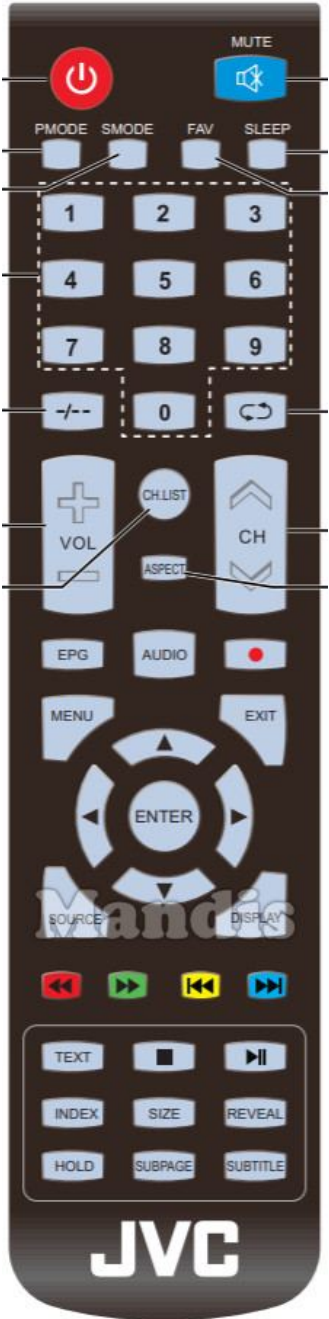

Original	Rechange
 Power	 Power
 Mute	 Mute / Dimmer
 P.Mode	 Picture / Format
 S.Mode	 Sound / Title
 FAV	 Fav / Marker / PC
 Sleep	 Sleep / Timer
 1	 1
 2	 2
 3	 3
 4	 4
 5	 5
 6	 6
 7	 7
 8	 8
 9	 9
 -/-	 Shift + Guide / EPG / -/-
 0	 0

Original	Rechange
 Recall	 Back / Return
 Vol+	 Vol+
 CH.List	 Smart / List
 CH+	 CH+ / Page+
 Vol-	 Vol-
 Aspect	 Shift + Picture / Format
 CH-	 CH- / Page-
 EPG	 Guide / EPG / -/-
 Audio	 Audio / Lang I/II
 Rec	 Rec / Rec Mode
 Menu	 Menu / Home
 Exit	 Exit / Cancel / Clear
 Up	 Up
 Left	 Left
 Enter	 OK
 Right	 Right
 Source	 AV / Input / RDS

Original	Recharge
Down	Down
Display	Display / Media
Red	Red / Netflix / Search
<<	<< / Tune-
Green	Green / APP / Repeat
>>	>> / Tune+
Yellow	Yellow / YouTube / Repeat
I<<	I<< / Preset-
Blue	Blue / Prime Video / Random
>>I	>>I / Preset+
Text	Text / Goto
Stop	Stop / Hold
Play	Play / Slow
Pause	Pause / Step / Freeze
Index	D.Menu / Top
Size	Zoom / Size
Reveal	Shift + Back / Return

Original	Recharge
Hold	Shift + Stop /
Subpage	Setup / OPT /
Subtitle	Subtitle / EQ