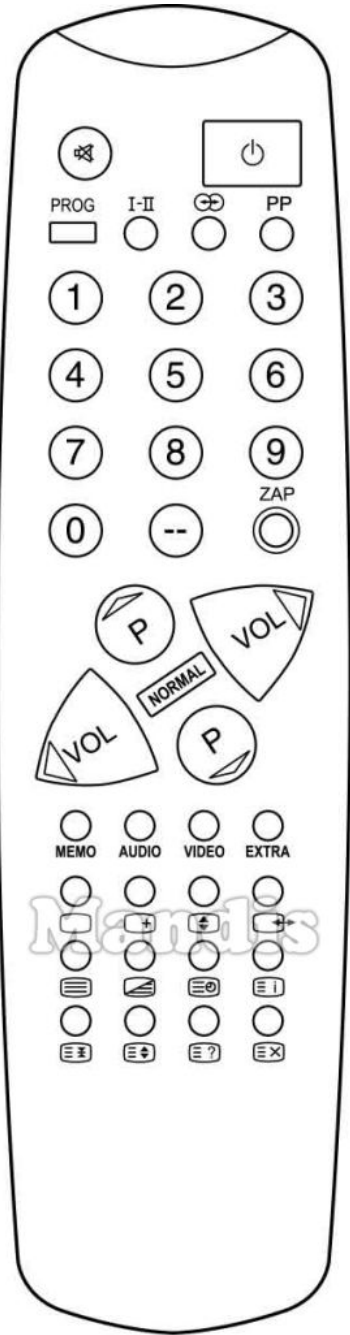

Original		Recharge		Original		Recharge	
	Mute		Mute / Dimmer		ZAP		Smart / List
	Power		Power		Up / P+		Up
	Prog		TV/Radio /		Up / P+		CH+ / Page+
	I-II		Audio / Lang I/II		Right / Vol+		Right
	O to O		Sound / Title		Right / Vol+		Vol+
	PP		Back / Return		Left / Vol-		Left
	1		1		Left / Vol-		Vol-
	2		2		Normal		OK
	3		3		Down / P-		Down
	4		4		Down / P-		CH- / Page-
	5		5		Red / Memo		Red / Netflix / Search
	6		6		Green / Audio		Green / APP / Repeat
	7		7		Green / Audio		Shift + Audio / Lang I/II
	8		8		Yellow / Video		Yellow / YouTube / Repeat
	9		9		Blue / Extra		Blue / Prime Video / Random
	0		0		[]		Display / Media
	--		Guide / EPG / --		[+]		Stop / Hold

Original	Recharge	Original	Recharge
	[◆]		Setup / OPT /
	[]↔		D.Menu / Top
	[≡]		Text / Goto
	[/≡]		Shift + Text /
	[≡ ⊖]		Subtitle / EQ
	[≡ i]		Info / Angle
	[≡ □]		Pause / Step / Freeze
	[≡ ◆]		Zoom / Size
	[≡ ?]		AV / Input / RDS
	[≡ X]		Exit / Cancel / Clear